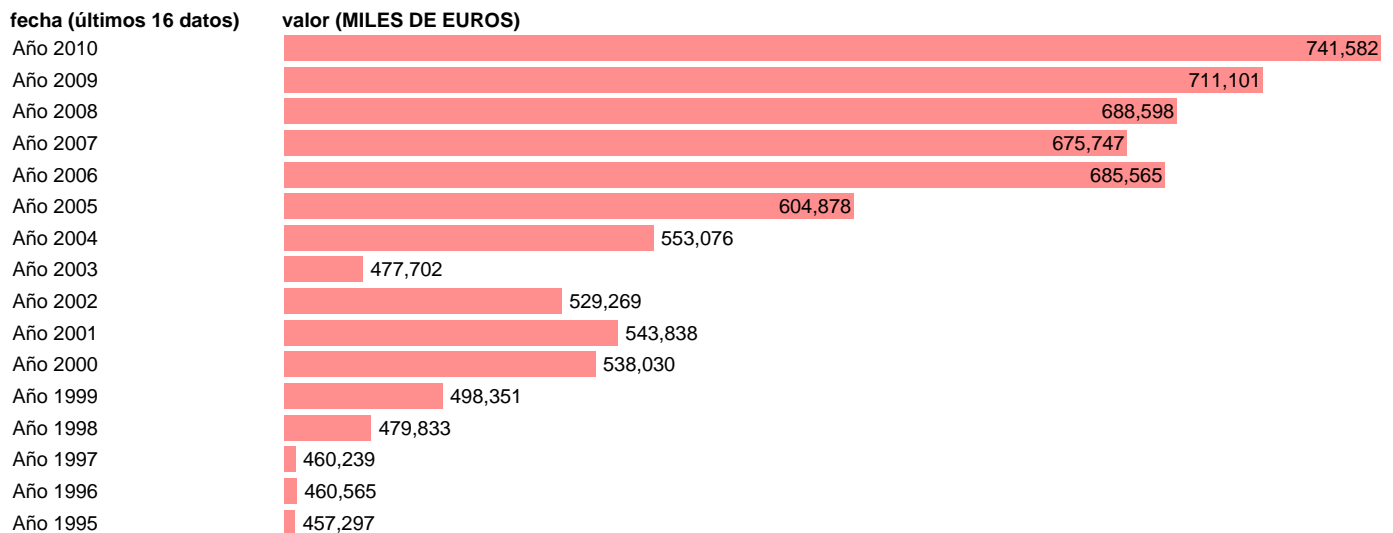

PIB. PRECIOS CORRIENTES. EXTRA-REGIO

Estadística: [PIB. PRECIOS CORRIENTES. EXTRA-REGIO](#)

Enlace permanente (Permalink): <https://tematicas.org/M1/9agcex0000/>

Notas: **NOTA: CRE-BASE 2000**

Fuente: **INSTITUTO NACIONAL DE ESTADISTICA (CONTABILIDAD REGIONAL DE ESPAÑA).**

Frecuencia: **Anual.**

Unidades: **MILES DE EUROS.**

Datos disponibles desde **Año 1995** hasta **Año 2010**.

Valor más alto alcanzado en Año 2010: **741582**.

Valor más bajo alcanzado en Año 1995: **457297**.