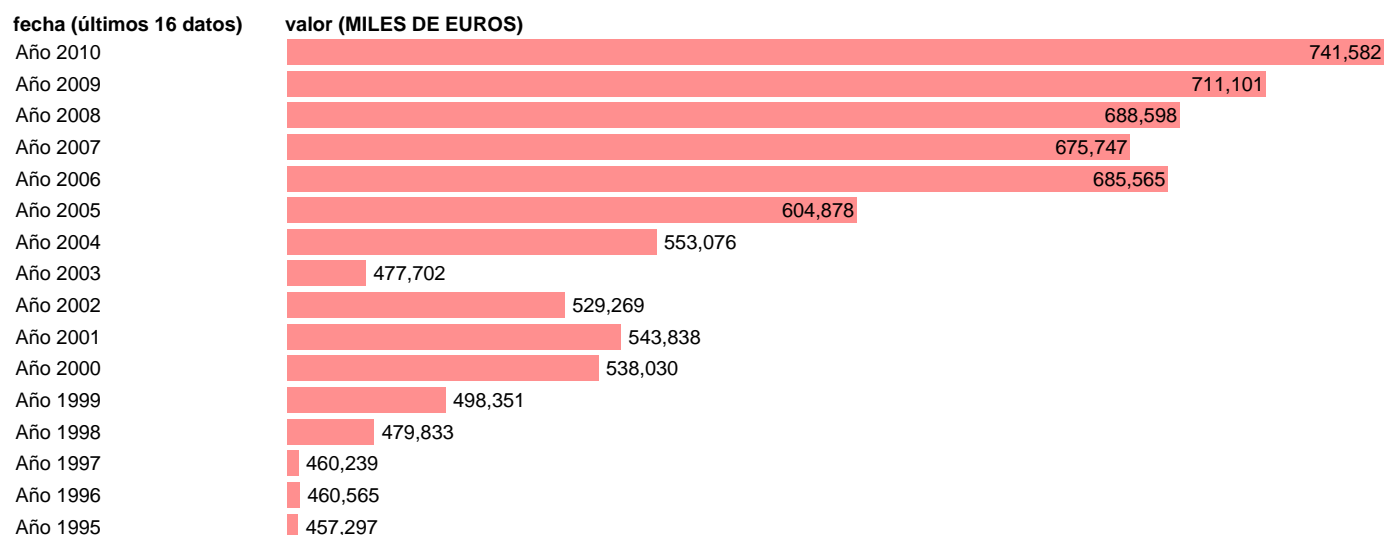

PIB. PRECIOS CORRIENTES. EXTRA-REGIO

Estadística: [PIB. PRECIOS CORRIENTES. EXTRA-REGIO](#)

Enlace permanente (Permalink): <https://tematicas.org/M1/90gcex0000/>

Notas: **NOTA: CRE-BASE 2000**

Fuente: **INSTITUTO NACIONAL DE ESTADISTICA (CONTABILIDAD REGIONAL DE ESPAÑA).**

Frecuencia: **Anual.**

Unidades: **MILES DE EUROS.**

Datos disponibles desde **Año 1995** hasta **Año 2010**.

Valor más alto alcanzado en Año 2010: **741582**.

Valor más bajo alcanzado en Año 1995: **457297**.