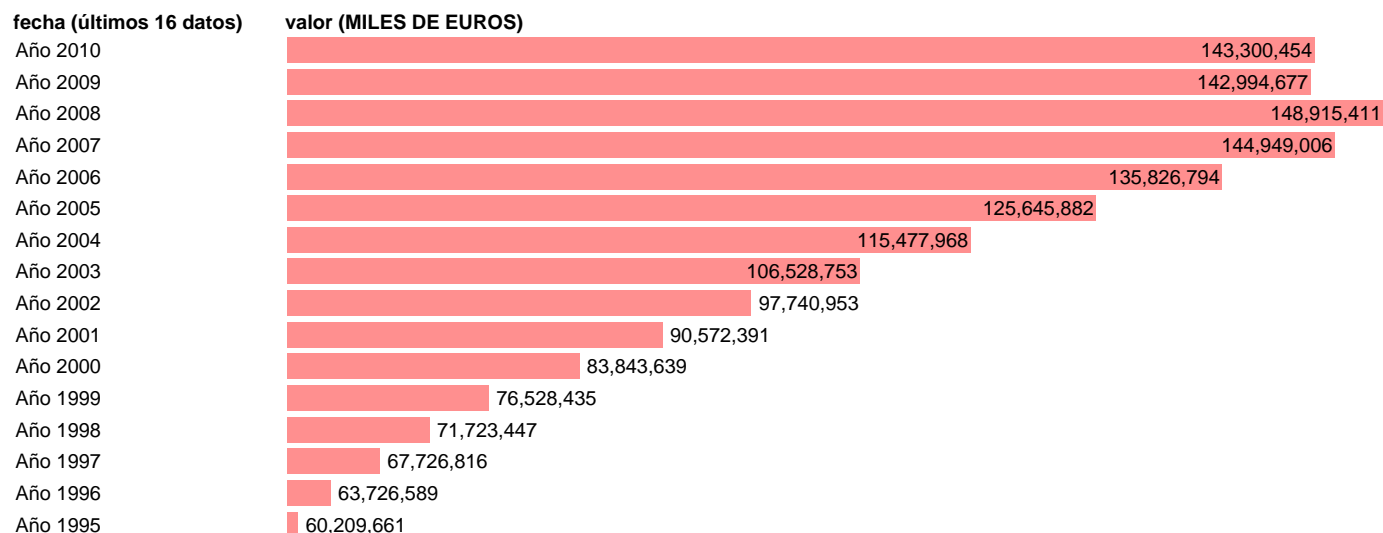

PIB. PRECIOS CORRIENTES. ANDALUCIA

Estadística: [PIB. PRECIOS CORRIENTES. ANDALUCIA](#)

Enlace permanente (Permalink): <https://tematicas.org/M1/90gca0000/>

Notas: **NOTA: CRE-BASE 2000**

Fuente: **INSTITUTO NACIONAL DE ESTADISTICA (CONTABILIDAD REGIONAL DE ESPAÑA).**

Frecuencia: **Anual.**

Unidades: **MILES DE EUROS.**

Datos disponibles desde **Año 1995** hasta **Año 2010**.

Valor más alto alcanzado en Año 2008: **148915411**.

Valor más bajo alcanzado en Año 1995: **60209661**.