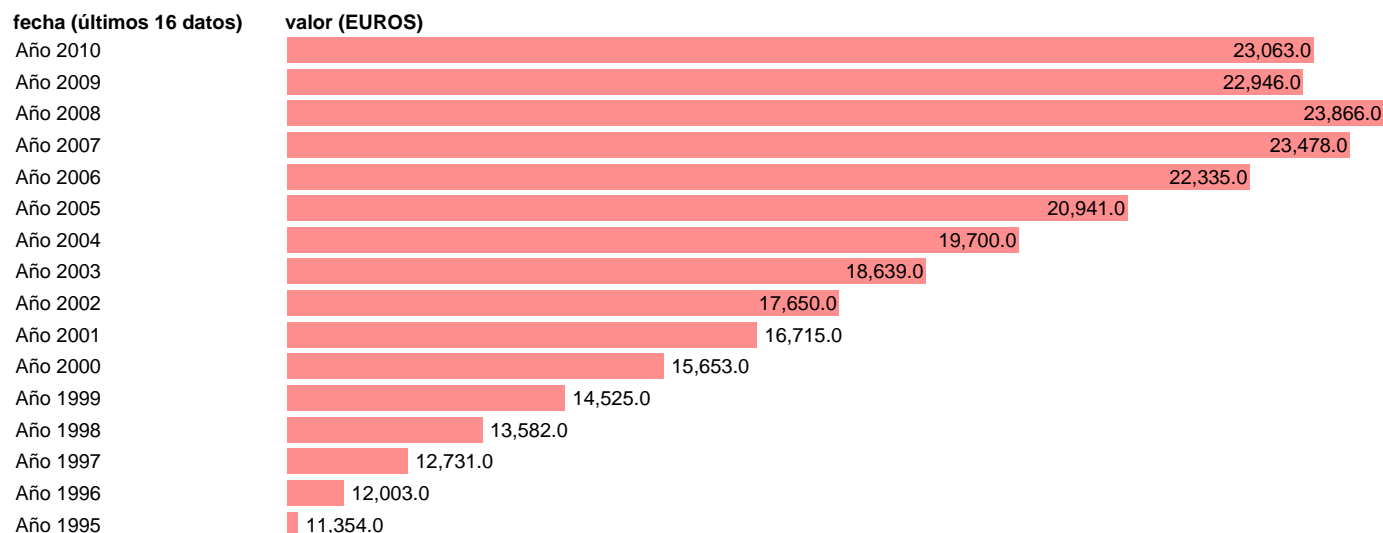

## PIB PM PER CAPITA.

Estadística: [PIB PM PER CAPITA.](#)

Enlace permanente (Permalink): <https://tematicas.org/M1/90gc0001/>

Notas: **NOTA: CRE-BASE 2000**

Fuente: **INSTITUTO NACIONAL DE ESTADISTICA (CONTABILIDAD REGIONAL DE ESPAÑA).**

Frecuencia: **Anual.**

Unidades: **EUROS.**

Datos disponibles desde **Año 1995** hasta **Año 2010**.

Valor más alto alcanzado en Año 2008: **23866**.

Valor más bajo alcanzado en Año 1995: **11354**.

[Pulse aquí](#) para acceder a los datos completos actualizados y a la representación gráfica estadística.