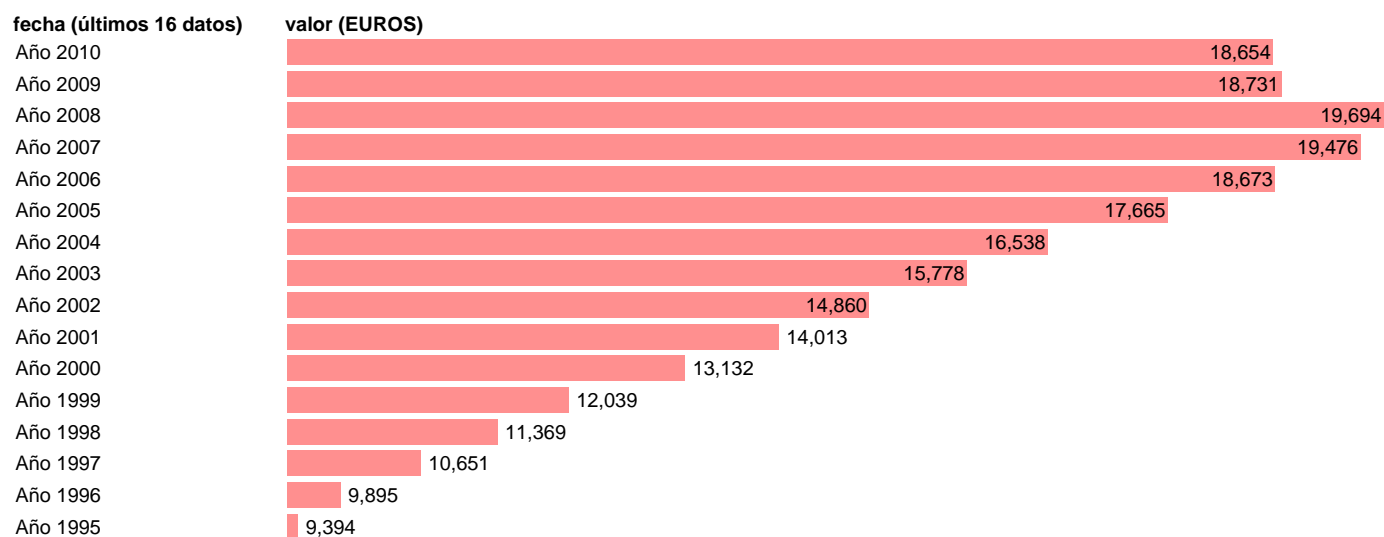

## PIB PM PER CAPITA. REGION DE MURCIA

Estadística: [PIB PM PER CAPITA. REGION DE MURCIA](#)

Enlace permanente (Permalink): <https://tematicas.org/M1/9agcmu0001/>

Notas: **NOTA: CRE-BASE 2000**

Fuente: **INSTITUTO NACIONAL DE ESTADISTICA (CONTABILIDAD REGIONAL DE ESPAÑA).**

Frecuencia: **Anual.**

Unidades: **EUROS.**

Datos disponibles desde **Año 1995** hasta **Año 2010**.

Valor más alto alcanzado en Año 2008: **19694**.

Valor más bajo alcanzado en Año 1995: **9394**.

[Pulse aquí](#) para acceder a los datos completos actualizados y a la representación gráfica estadística.