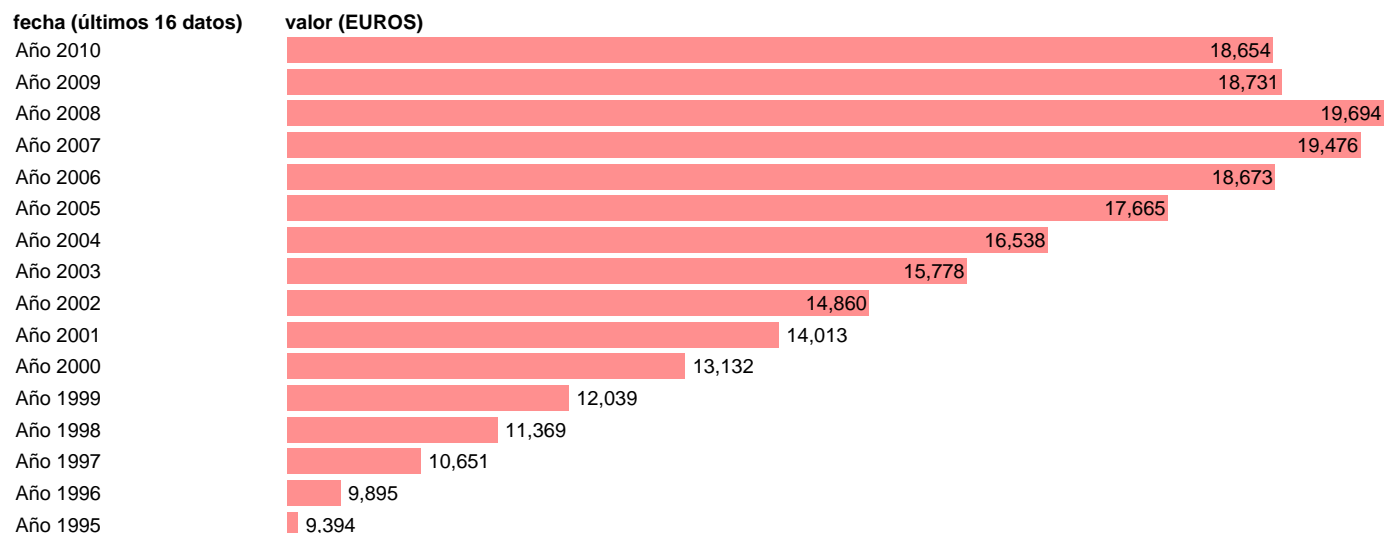

PIB PM PER CAPITA. REGION DE MURCIA

Estadística: [PIB PM PER CAPITA. REGION DE MURCIA](#)

Enlace permanente (Permalink): <https://tematicas.org/M1/90gcmu0001/>

Notas: **NOTA: CRE-BASE 2000**

Fuente: **INSTITUTO NACIONAL DE ESTADISTICA (CONTABILIDAD REGIONAL DE ESPAÑA).**

Frecuencia: **Anual.**

Unidades: **EUROS.**

Datos disponibles desde **Año 1995** hasta **Año 2010**.

Valor más alto alcanzado en Año 2008: **19694**.

Valor más bajo alcanzado en Año 1995: **9394**.

[Pulse aquí](#) para acceder a los datos completos actualizados y a la representación gráfica estadística.