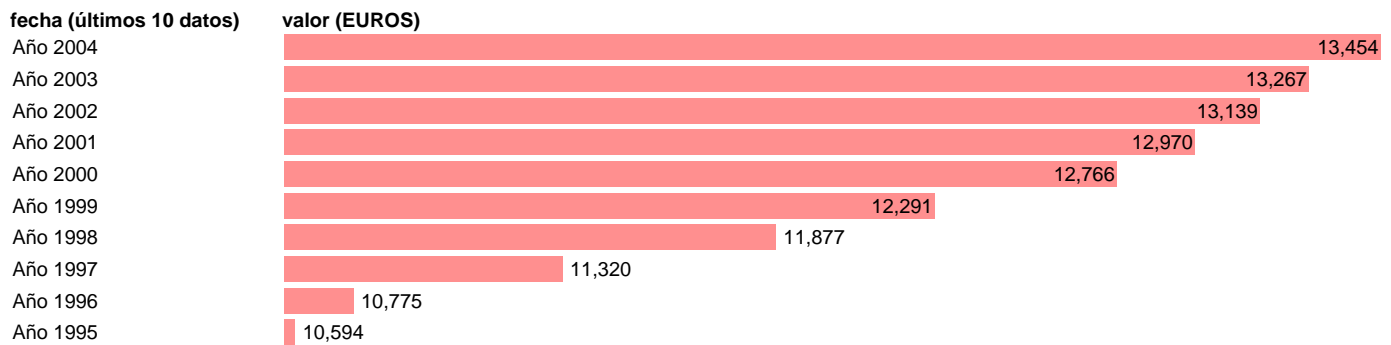

PIB PM PER CAPITA PRECIOS CONSTANTES. COMUNIDAD VALENCIANA

Estadística: [PIB PM PER CAPITA PRECIOS CONSTANTES. COMUNIDAD VALENCIANA](#)

Enlace permanente (Permalink): <https://tematicas.org/M1/90fvv000001/>

Notas: **NOTA: 2001 Y 2002-PROVISIONAL; 2003-AVANCE; Y 2004-PRIMERA ESTIMACIÓN**

Fuente: **INSTITUTO NACIONAL DE ESTADISTICA (CONTABILIDAD REGIONAL DE ESPAÑA).**

Frecuencia: **Anual.**

Unidades: **EUROS.**

Datos disponibles desde **Año 1995** hasta **Año 2004**.

Valor más alto alcanzado en Año 2004: **13454**.

Valor más bajo alcanzado en Año 1995: **10594**.

[Pulse aquí](#) para acceder a los datos completos actualizados y a la representación gráfica estadística.