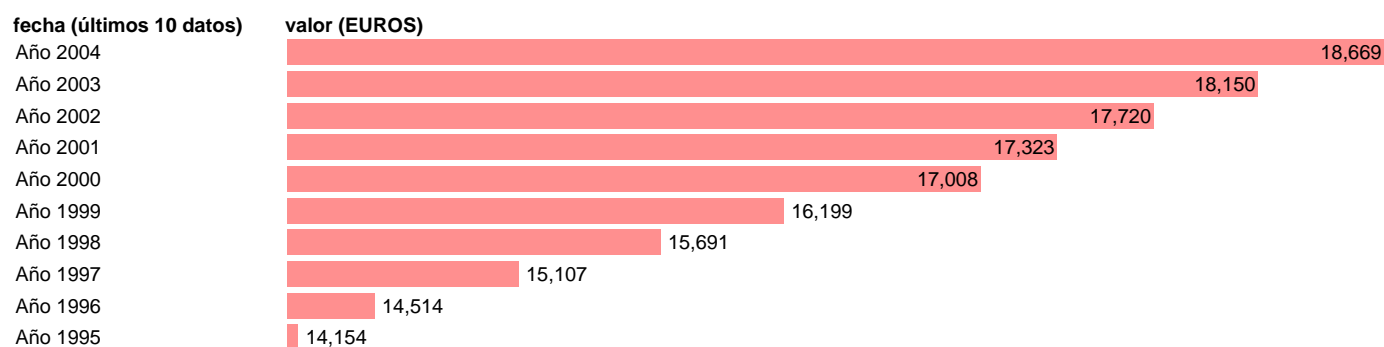

Notas: **NOTA: 2001 Y 2002-PROVISIONAL; 2003-AVANCE; Y 2004-PRIMERA ESTIMACIÓN**

Fuente: **INSTITUTO NACIONAL DE ESTADISTICA (CONTABILIDAD REGIONAL DE ESPAÑA).**

Frecuencia: **Anual.**

Unidades: **EUROS.**

Datos disponibles desde **Año 1995** hasta **Año 2004**.

Valor más alto alcanzado en Año 2004: **18669**.

Valor más bajo alcanzado en Año 1995: **14154**.

[Pulse aquí](#) para acceder a los datos completos actualizados y a la representación gráfica estadística.