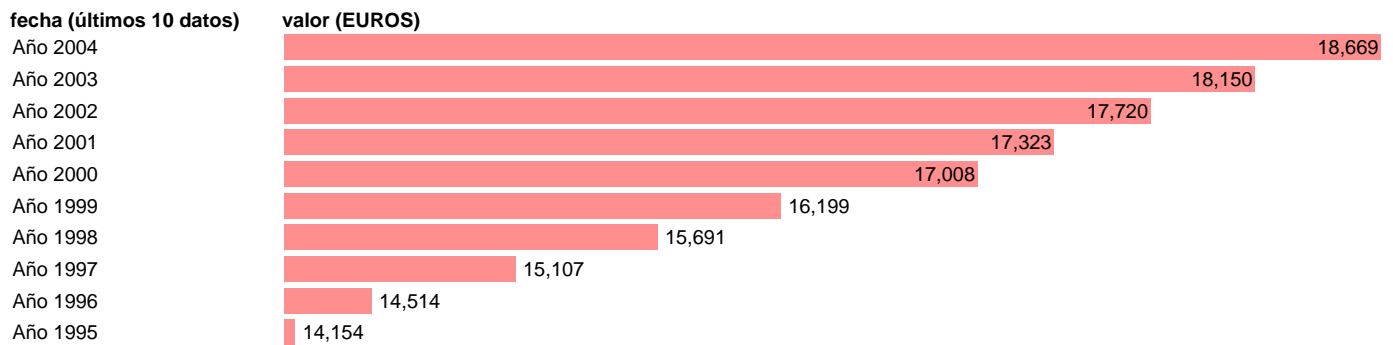

Notas: **NOTA: 2001 Y 2002-PROVISIONAL; 2003-AVANCE; Y 2004-PRIMERA ESTIMACIÓN**

Fuente: **INSTITUTO NACIONAL DE ESTADISTICA (CONTABILIDAD REGIONAL DE ESPAÑA).**

Frecuencia: **Anual.**

Unidades: **EUROS.**

Datos disponibles desde **Año 1995** hasta **Año 2004**.

Valor más alto alcanzado en Año 2004: **18669**.

Valor más bajo alcanzado en Año 1995: **14154**.

[Pulse aquí](#) para acceder a los datos completos actualizados y a la representación gráfica estadística.