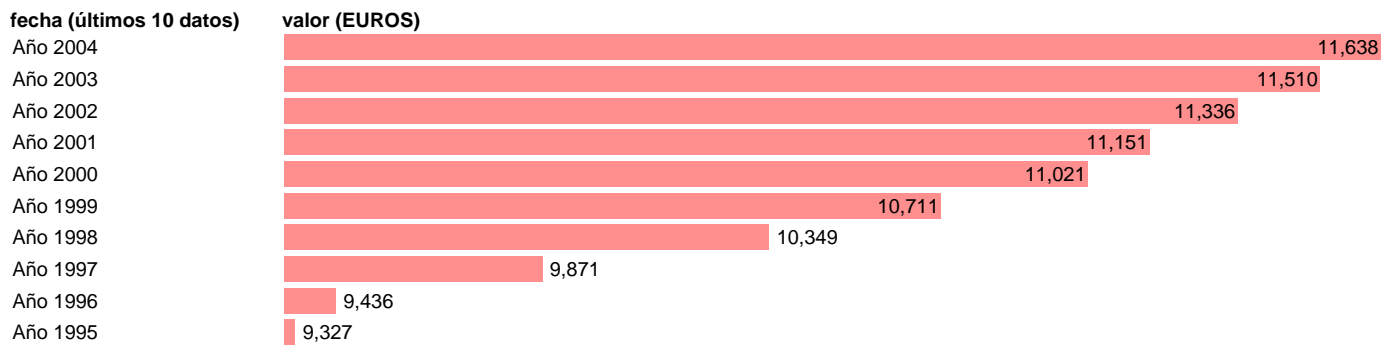

PIB PM PER CAPITA PRECIOS CONSTANTES. CEUTA Y MELILLA

Estadística: [PIB PM PER CAPITA PRECIOS CONSTANTES. CEUTA Y MELILLA](#)

Enlace permanente (Permalink): <https://tematicas.org/M1/90fvcym000001/>

Notas: **NOTA: 2001 Y 2002-PROVISIONAL; 2003-AVANCE; Y 2004-PRIMERA ESTIMACIÓN**

Fuente: **INSTITUTO NACIONAL DE ESTADISTICA (CONTABILIDAD REGIONAL DE ESPAÑA).**

Frecuencia: **Anual.**

Unidades: **EUROS.**

Datos disponibles desde **Año 1995** hasta **Año 2004**.

Valor más alto alcanzado en Año 2004: **11638**.

Valor más bajo alcanzado en Año 1995: **9327**.

[Pulse aquí](#) para acceder a los datos completos actualizados y a la representación gráfica estadística.