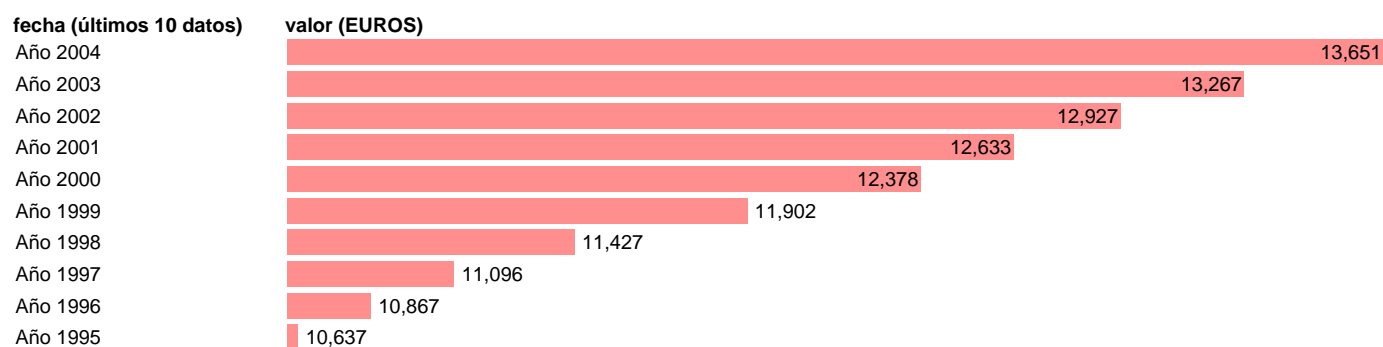

Fuente: **INSTITUTO NACIONAL DE ESTADISTICA (CONTABILIDAD REGIONAL DE ESPAÑA).**

Frecuencia: **Anual.**

Unidades: **EUROS.**

Datos disponibles desde **Año 1995** hasta **Año 2004**.

Valor más alto alcanzado en Año 2004: **13651**.

Valor más bajo alcanzado en Año 1995: **10637**.

[Pulse aquí](#) para acceder a los datos completos actualizados y a la representación gráfica estadística.