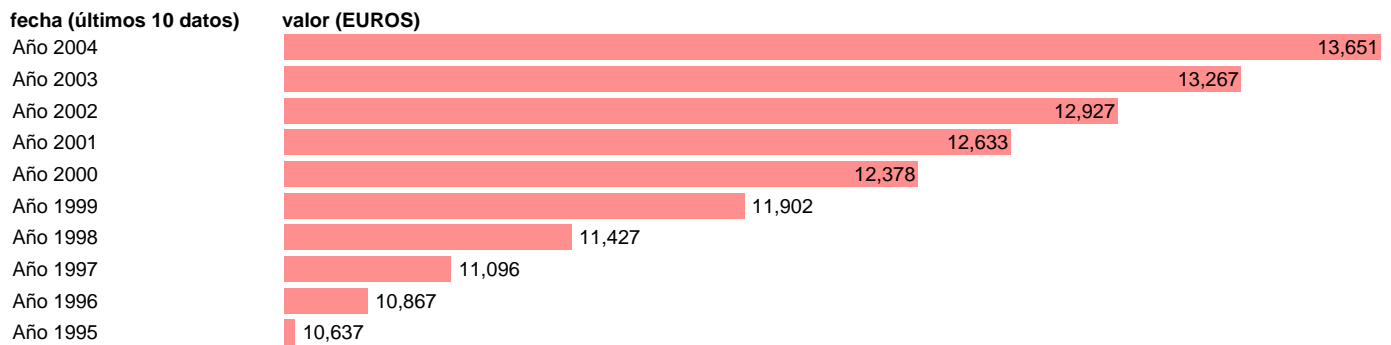

Fuente: **INSTITUTO NACIONAL DE ESTADISTICA (CONTABILIDAD REGIONAL DE ESPAÑA).**

Frecuencia: **Anual.**

Unidades: **EUROS.**

Datos disponibles desde **Año 1995** hasta **Año 2004**.

Valor más alto alcanzado en Año 2004: **13651**.

Valor más bajo alcanzado en Año 1995: **10637**.

[Pulse aquí](#) para acceder a los datos completos actualizados y a la representación gráfica estadística.