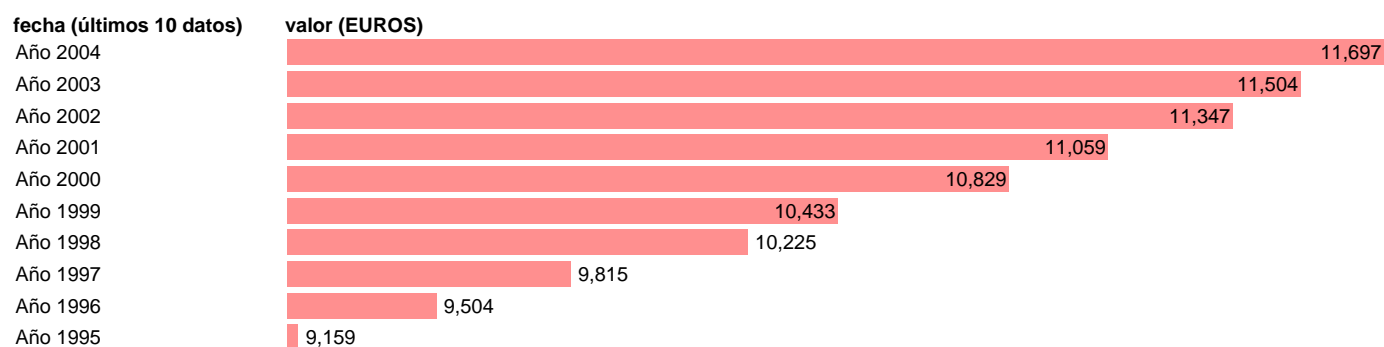

PIB PM PER CAPITA PRECIOS CONSTANTES. CASTILLA LA MANCHA

Estadística: [PIB PM PER CAPITA PRECIOS CONSTANTES. CASTILLA LA MANCHA](#)

Enlace permanente (Permalink): <https://tematicas.org/M1/90fvcm000001/>

Notas: **NOTA: 2001 Y 2002-PROVISIONAL; 2003-AVANCE; Y 2004-PRIMERA ESTIMACIÓN**

Fuente: **INSTITUTO NACIONAL DE ESTADISTICA (CONTABILIDAD REGIONAL DE ESPAÑA).**

Frecuencia: **Anual.**

Unidades: **EUROS.**

Datos disponibles desde **Año 1995** hasta **Año 2004**.

Valor más alto alcanzado en Año 2004: **11697**.

Valor más bajo alcanzado en Año 1995: **9159**.

[Pulse aquí](#) para acceder a los datos completos actualizados y a la representación gráfica estadística.