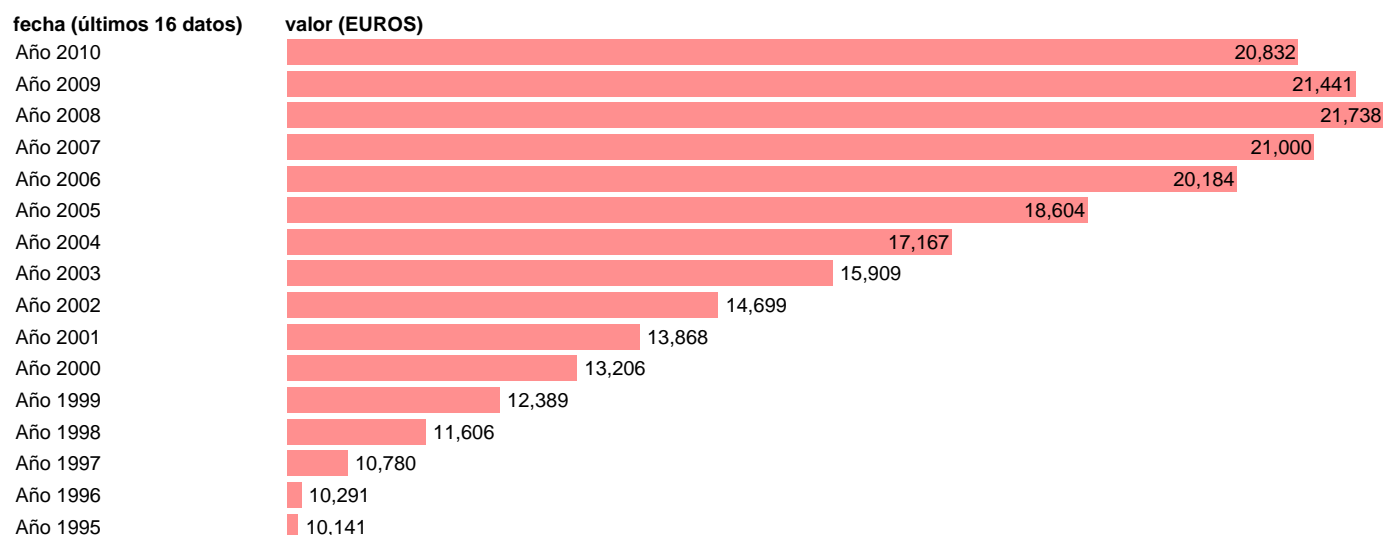

## PIB PM PER CAPITA. MELILLA

Estadística: [PIB PM PER CAPITA. MELILLA](#)

Enlace permanente (Permalink): <https://tematicas.org/M1/9agcme0001/>

Notas: **NOTA: CRE-BASE 2000**

Fuente: **INSTITUTO NACIONAL DE ESTADISTICA (CONTABILIDAD REGIONAL DE ESPAÑA).**

Frecuencia: **Anual.**

Unidades: **EUROS.**

Datos disponibles desde **Año 1995** hasta **Año 2010**.

Valor más alto alcanzado en Año 2008: **21738**.

Valor más bajo alcanzado en Año 1995: **10141**.

[Pulse aquí](#) para acceder a los datos completos actualizados y a la representación gráfica estadística.