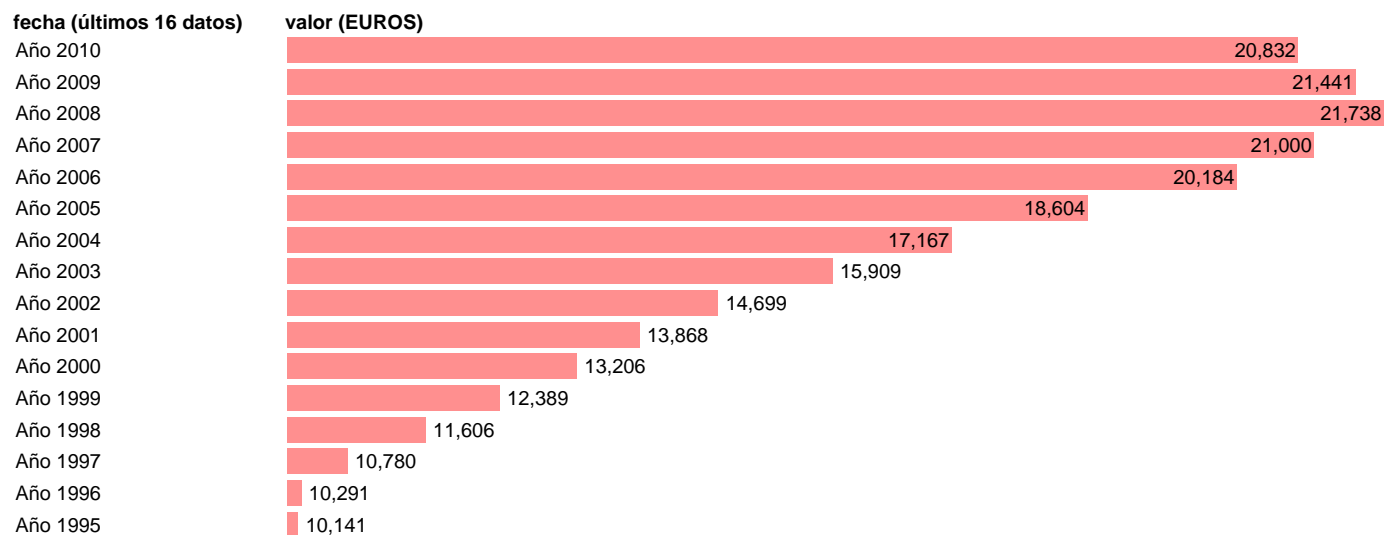

PIB PM PER CAPITA. MELILLA

Estadística: [PIB PM PER CAPITA. MELILLA](#)

Enlace permanente (Permalink): <https://tematicas.org/M1/90gcme0001/>

Notas: **NOTA: CRE-BASE 2000**

Fuente: **INSTITUTO NACIONAL DE ESTADISTICA (CONTABILIDAD REGIONAL DE ESPAÑA).**

Frecuencia: **Anual.**

Unidades: **EUROS.**

Datos disponibles desde **Año 1995** hasta **Año 2010**.

Valor más alto alcanzado en Año 2008: **21738**.

Valor más bajo alcanzado en Año 1995: **10141**.

[Pulse aquí](#) para acceder a los datos completos actualizados y a la representación gráfica estadística.