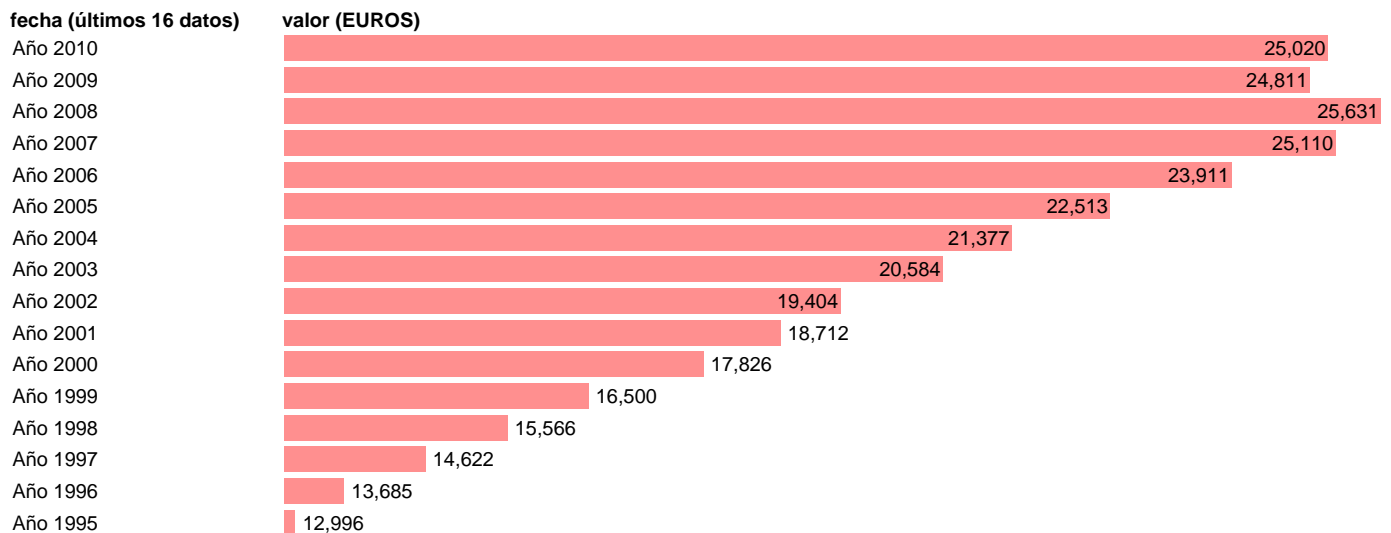

PIB PM PER CAPITA. LA RIOJA

Estadística: [PIB PM PER CAPITA. LA RIOJA](#)

Enlace permanente (Permalink): <https://tematicas.org/M1/9agcr0001/>

Notas: **NOTA: CRE-BASE 2000**

Fuente: **INSTITUTO NACIONAL DE ESTADISTICA (CONTABILIDAD REGIONAL DE ESPAÑA).**

Frecuencia: **Anual.**

Unidades: **EUROS.**

Datos disponibles desde **Año 1995** hasta **Año 2010**.

Valor más alto alcanzado en Año 2008: **25631**.

Valor más bajo alcanzado en Año 1995: **12996**.

[Pulse aquí](#) para acceder a los datos completos actualizados y a la representación gráfica estadística.