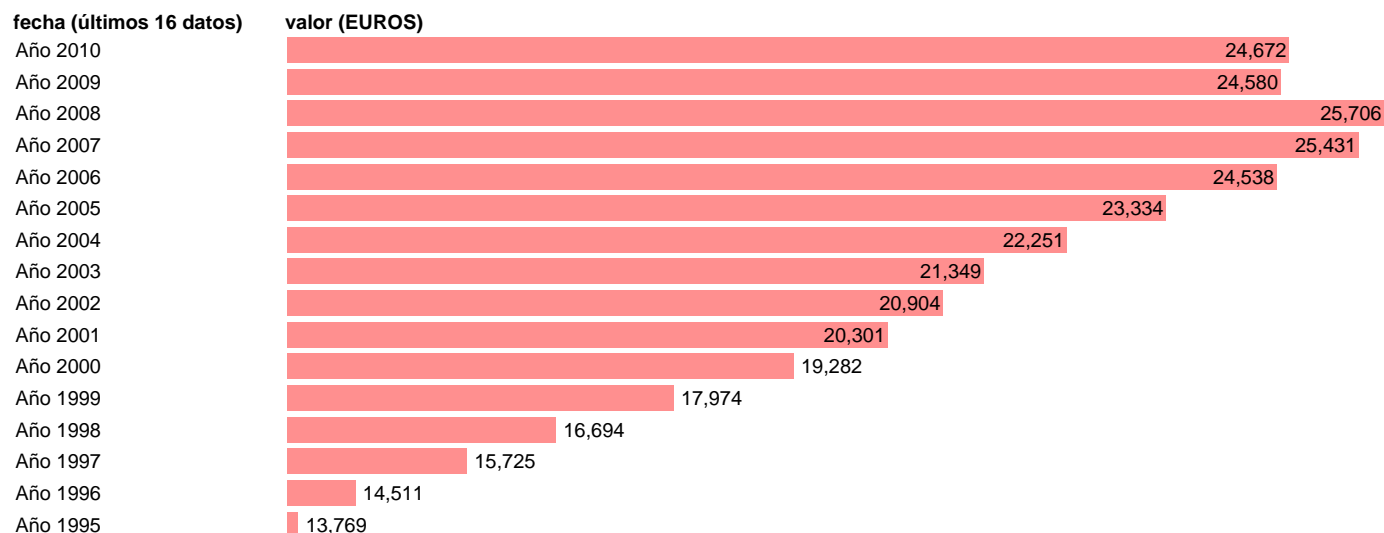

## PIB PM PER CAPITA. ISLAS BALEARES

Estadística: [PIB PM PER CAPITA. ISLAS BALEARES](#)

Enlace permanente (Permalink): <https://tematicas.org/M1/9agcb0001/>

Notas: **NOTA: CRE-BASE 2000**

Fuente: **INSTITUTO NACIONAL DE ESTADISTICA (CONTABILIDAD REGIONAL DE ESPAÑA).**

Frecuencia: **Anual.**

Unidades: **EUROS.**

Datos disponibles desde **Año 1995** hasta **Año 2010**.

Valor más alto alcanzado en Año 2008: **25706**.

Valor más bajo alcanzado en Año 1995: **13769**.

[Pulse aquí](#) para acceder a los datos completos actualizados y a la representación gráfica estadística.