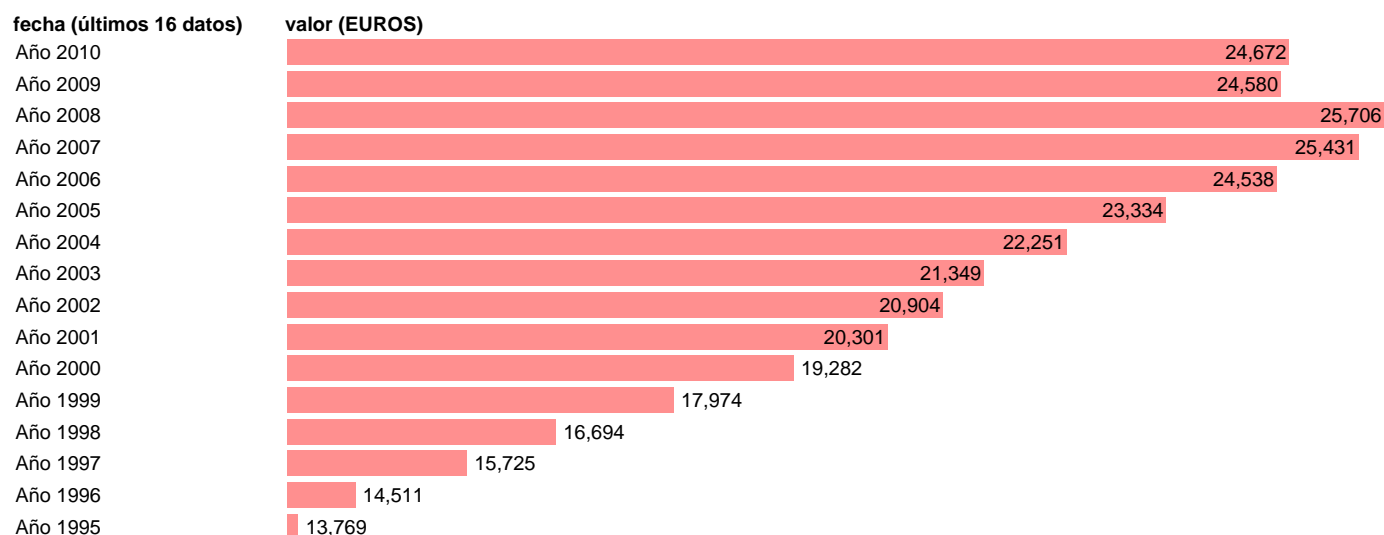

PIB PM PER CAPITA. ISLAS BALEARES

Estadística: [PIB PM PER CAPITA. ISLAS BALEARES](#)

Enlace permanente (Permalink): <https://tematicas.org/M1/90gcb0001/>

Notas: **NOTA: CRE-BASE 2000**

Fuente: **INSTITUTO NACIONAL DE ESTADISTICA (CONTABILIDAD REGIONAL DE ESPAÑA).**

Frecuencia: **Anual.**

Unidades: **EUROS.**

Datos disponibles desde **Año 1995** hasta **Año 2010**.

Valor más alto alcanzado en Año 2008: **25706**.

Valor más bajo alcanzado en Año 1995: **13769**.

[Pulse aquí](#) para acceder a los datos completos actualizados y a la representación gráfica estadística.