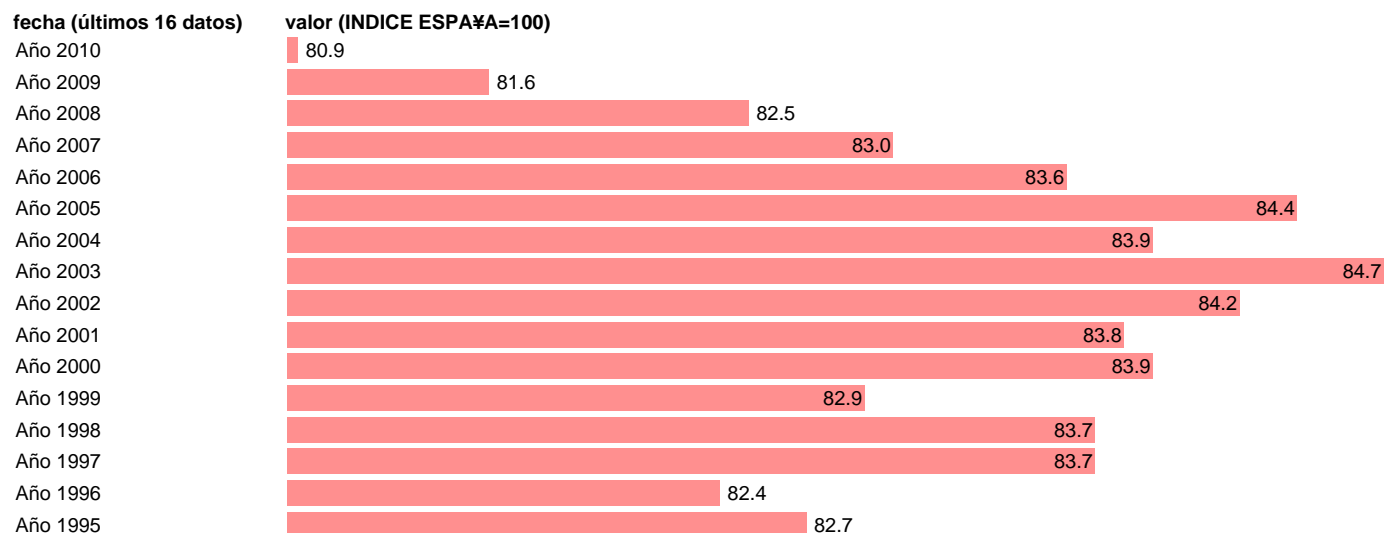

PIB PM PER CAPITA. INDICE. REGION DE MURCIA

Estadística: [PIB PM PER CAPITA. INDICE. REGION DE MURCIA](#)

Enlace permanente (Permalink): <https://tematicas.org/M1/9agcmu0002/>

Notas: **NOTA: CRE-BASE 2000**

Fuente: **INSTITUTO NACIONAL DE ESTADISTICA (CONTABILIDAD REGIONAL DE ESPAÑA).**

Frecuencia: **Anual.**

Unidades: **INDICE ESPAÑA=100.**

Datos disponibles desde **Año 1995** hasta **Año 2010**.

Valor más alto alcanzado en Año 2003: **84.7**.

Valor más bajo alcanzado en Año 2010: **80.9**.

[Pulse aquí](#) para acceder a los datos completos actualizados y a la representación gráfica estadística.