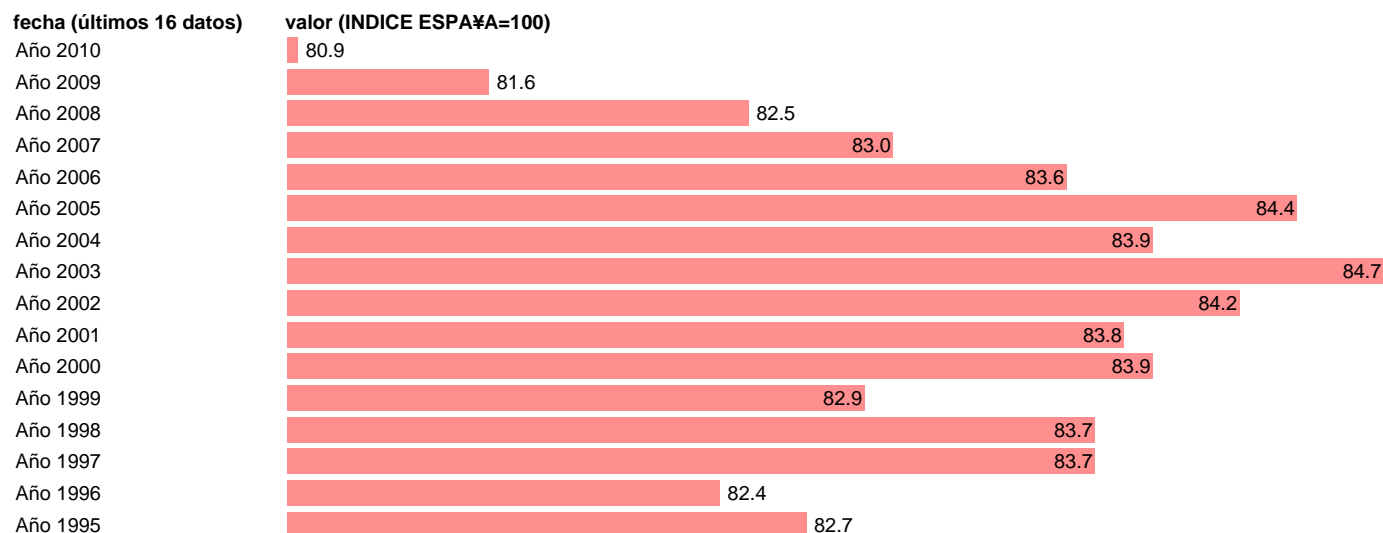

PIB PM PER CAPITA. INDICE. REGION DE MURCIA

Estadística: [PIB PM PER CAPITA. INDICE. REGION DE MURCIA](#)

Enlace permanente (Permalink): <https://tematicas.org/M1/90gcmu0002/>

Notas: **NOTA: CRE-BASE 2000**

Fuente: **INSTITUTO NACIONAL DE ESTADISTICA (CONTABILIDAD REGIONAL DE ESPAÑA).**

Frecuencia: **Anual.**

Unidades: **INDICE ESPAÑA=100.**

Datos disponibles desde **Año 1995** hasta **Año 2010**.

Valor más alto alcanzado en Año 2003: **84.7**.

Valor más bajo alcanzado en Año 2010: **80.9**.

[Pulse aquí](#) para acceder a los datos completos actualizados y a la representación gráfica estadística.