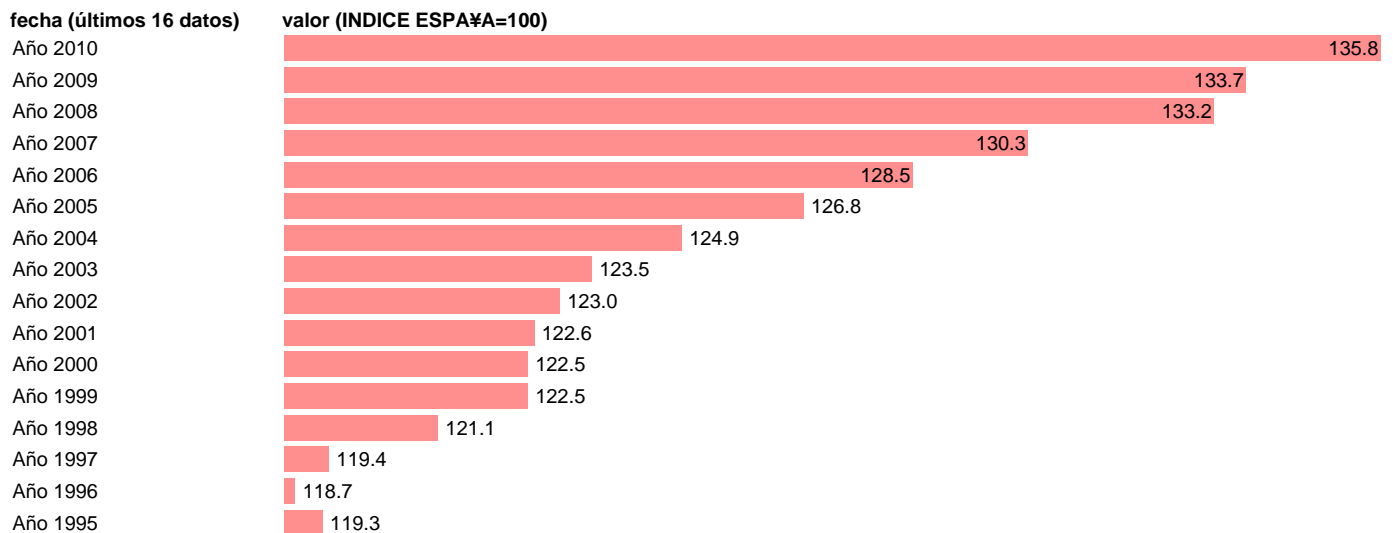

## PIB PM PER CAPITA. INDICE. PAIS VASCO

Estadística: [PIB PM PER CAPITA. INDICE. PAIS VASCO](#)

Enlace permanente (Permalink): <https://tematicas.org/M1/9agcpv0002/>

Notas: **NOTA: CRE-BASE 2000**

Fuente: **INSTITUTO NACIONAL DE ESTADISTICA (CONTABILIDAD REGIONAL DE ESPAÑA).**

Frecuencia: **Anual.**

Unidades: **INDICE ESPAÑA=100.**

Datos disponibles desde **Año 1995** hasta **Año 2010**.

Valor más alto alcanzado en Año 2010: **135.8**.

Valor más bajo alcanzado en Año 1996: **118.7**.