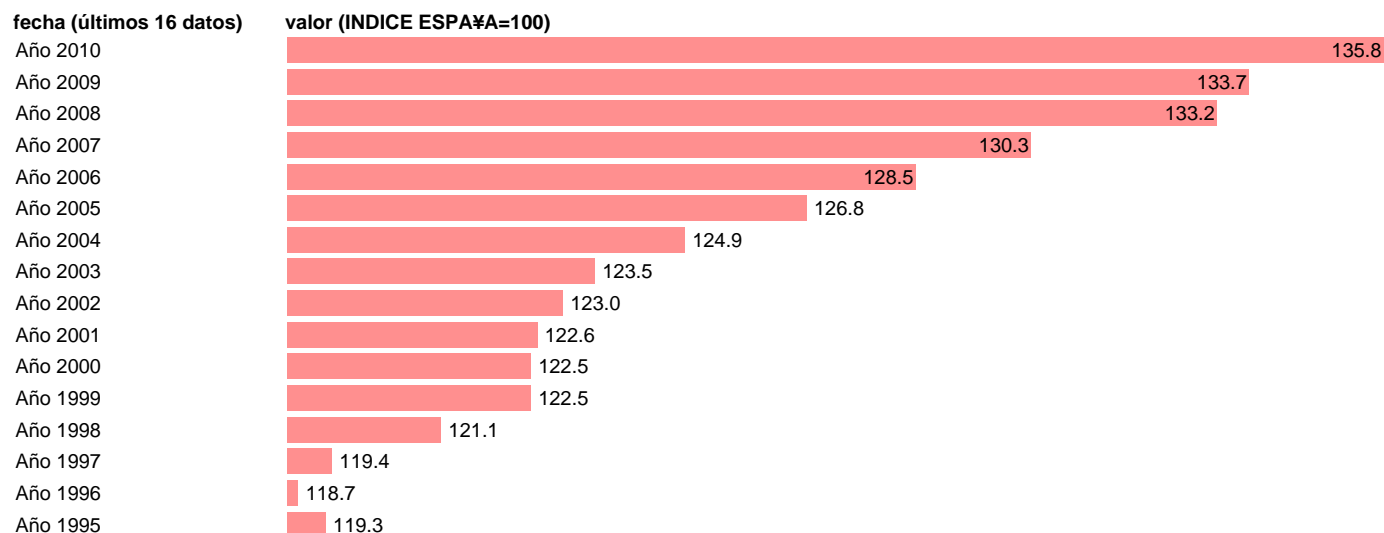

## PIB PM PER CAPITA. INDICE. PAIS VASCO

Estadística: [PIB PM PER CAPITA. INDICE. PAIS VASCO](#)

Enlace permanente (Permalink): <https://tematicas.org/M1/90gcpv0002/>

Notas: **NOTA: CRE-BASE 2000**

Fuente: **INSTITUTO NACIONAL DE ESTADISTICA (CONTABILIDAD REGIONAL DE ESPAÑA).**

Frecuencia: **Anual.**

Unidades: **INDICE ESPAÑA=100.**

Datos disponibles desde **Año 1995** hasta **Año 2010**.

Valor más alto alcanzado en Año 2010: **135.8**.

Valor más bajo alcanzado en Año 1996: **118.7**.