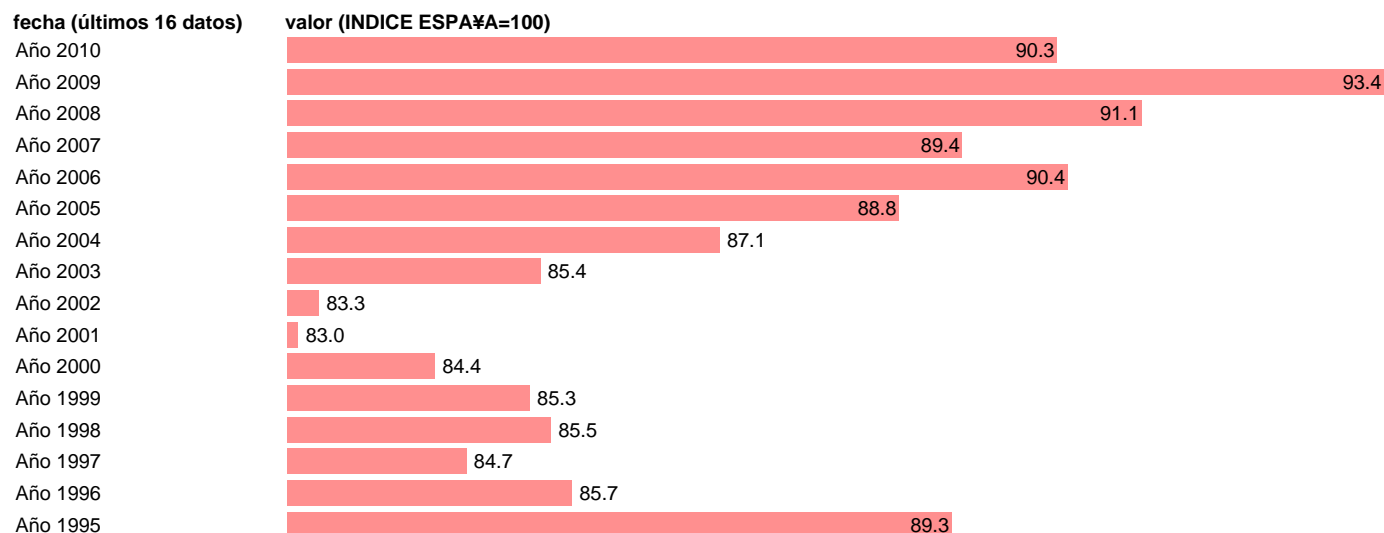

## PIB PM PER CAPITA. INDICE. MELILLA

Estadística: [PIB PM PER CAPITA. INDICE. MELILLA](#)

Enlace permanente (Permalink): <https://tematicas.org/M1/9agcme0002/>

Notas: **NOTA: CRE-BASE 2000**

Fuente: **INSTITUTO NACIONAL DE ESTADISTICA (CONTABILIDAD REGIONAL DE ESPAÑA).**

Frecuencia: **Anual.**

Unidades: **INDICE ESPAÑA=100.**

Datos disponibles desde **Año 1995** hasta **Año 2010**.

Valor más alto alcanzado en Año 2009: **93.4**.

Valor más bajo alcanzado en Año 2001: **83**.