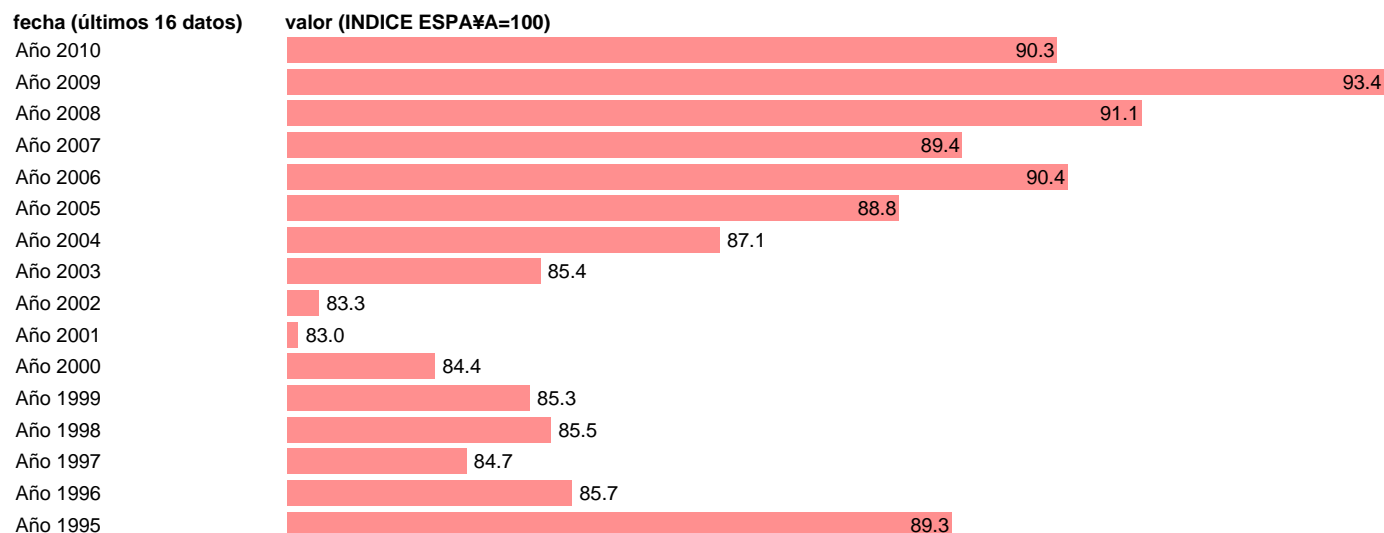

## PIB PM PER CAPITA. INDICE. MELILLA

Estadística: [PIB PM PER CAPITA. INDICE. MELILLA](#)

Enlace permanente (Permalink): <https://tematicas.org/M1/90gcme0002/>

Notas: **NOTA: CRE-BASE 2000**

Fuente: **INSTITUTO NACIONAL DE ESTADISTICA (CONTABILIDAD REGIONAL DE ESPAÑA).**

Frecuencia: **Anual.**

Unidades: **INDICE ESPAÑA=100.**

Datos disponibles desde **Año 1995** hasta **Año 2010**.

Valor más alto alcanzado en Año 2009: **93.4**.

Valor más bajo alcanzado en Año 2001: **83**.