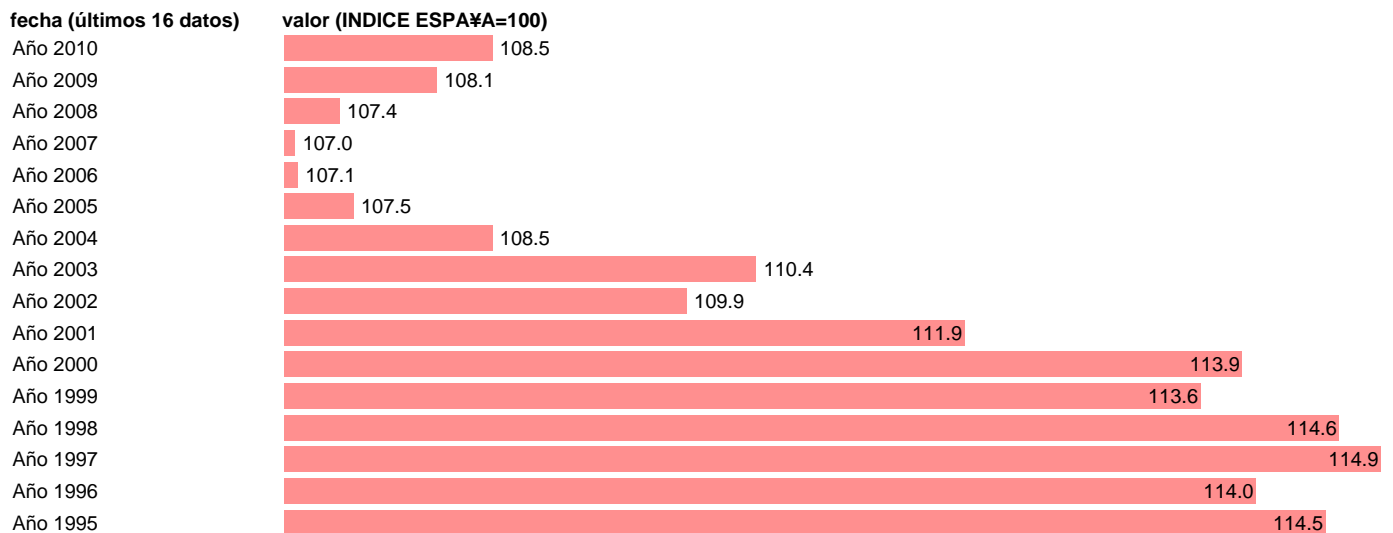

PIB PM PER CAPITA. INDICE. LA RIOJA

Estadística: [PIB PM PER CAPITA. INDICE. LA RIOJA](#)

Enlace permanente (Permalink): <https://tematicas.org/M1/9agcr0002/>

Notas: **NOTA: CRE-BASE 2000**

Fuente: **INSTITUTO NACIONAL DE ESTADISTICA (CONTABILIDAD REGIONAL DE ESPAÑA).**

Frecuencia: **Anual.**

Unidades: **INDICE ESPAÑA=100.**

Datos disponibles desde **Año 1995** hasta **Año 2010**.

Valor más alto alcanzado en Año 1997: **114.9**.

Valor más bajo alcanzado en Año 2007: **107**.