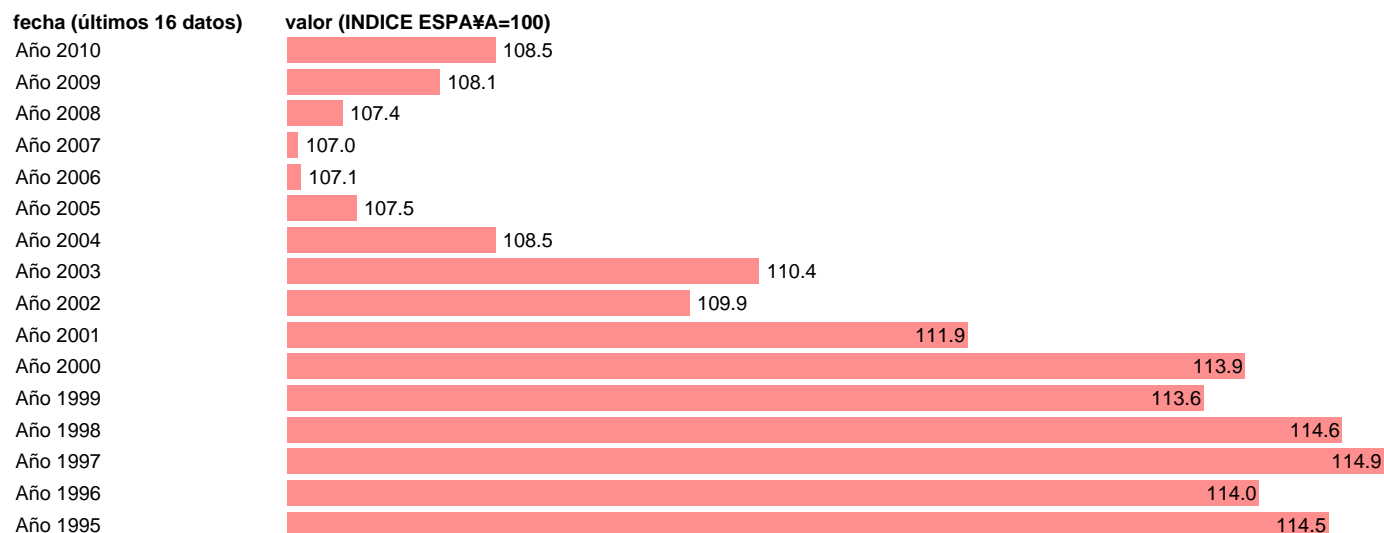

## PIB PM PER CAPITA. INDICE. LA RIOJA

Estadística: [PIB PM PER CAPITA. INDICE. LA RIOJA](#)

Enlace permanente (Permalink): <https://tematicas.org/M1/90gcr0002/>

Notas: **NOTA: CRE-BASE 2000**

Fuente: **INSTITUTO NACIONAL DE ESTADISTICA (CONTABILIDAD REGIONAL DE ESPAÑA).**

Frecuencia: **Anual.**

Unidades: **INDICE ESPAÑA=100.**

Datos disponibles desde **Año 1995** hasta **Año 2010**.

Valor más alto alcanzado en Año 1997: **114.9**.

Valor más bajo alcanzado en Año 2007: **107**.