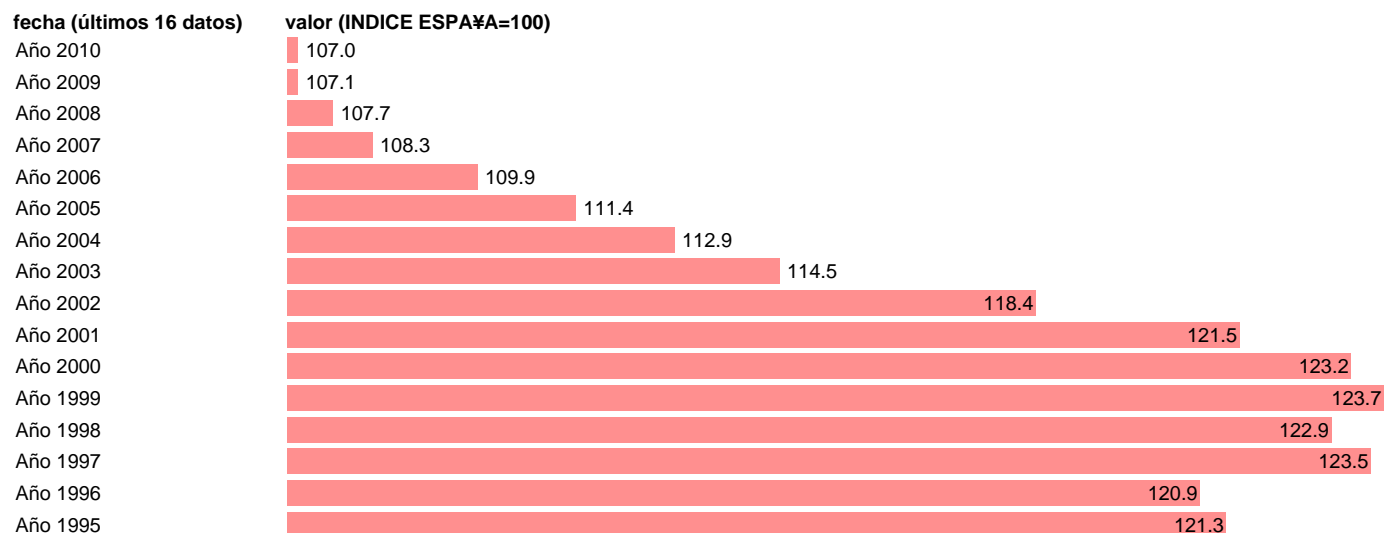

## PIB PM PER CAPITA. INDICE. ISLAS BALEARES

Estadística: [PIB PM PER CAPITA. INDICE. ISLAS BALEARES](#)

Enlace permanente (Permalink): <https://tematicas.org/M1/9agcb0002/>

Notas: **NOTA: CRE-BASE 2000**

Fuente: **INSTITUTO NACIONAL DE ESTADISTICA (CONTABILIDAD REGIONAL DE ESPAÑA).**

Frecuencia: **Anual.**

Unidades: **INDICE ESPAÑA=100.**

Datos disponibles desde **Año 1995** hasta **Año 2010**.

Valor más alto alcanzado en Año 1999: **123.7**.

Valor más bajo alcanzado en Año 2010: **107**.

[Pulse aquí](#) para acceder a los datos completos actualizados y a la representación gráfica estadística.