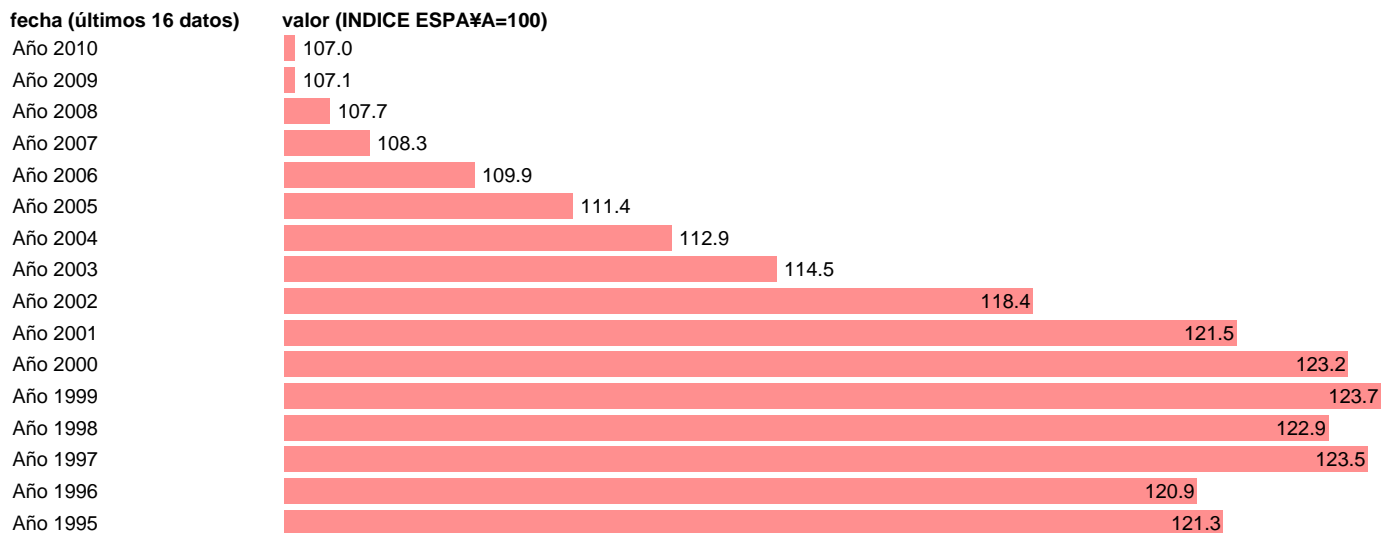

PIB PM PER CAPITA. INDICE. ISLAS BALEARES

Estadística: [PIB PM PER CAPITA. INDICE. ISLAS BALEARES](#)

Enlace permanente (Permalink): <https://tematicas.org/M1/90gcb0002/>

Notas: **NOTA: CRE-BASE 2000**

Fuente: **INSTITUTO NACIONAL DE ESTADISTICA (CONTABILIDAD REGIONAL DE ESPAÑA).**

Frecuencia: **Anual.**

Unidades: **INDICE ESPAÑA=100.**

Datos disponibles desde **Año 1995** hasta **Año 2010**.

Valor más alto alcanzado en Año 1999: **123.7**.

Valor más bajo alcanzado en Año 2010: **107**.