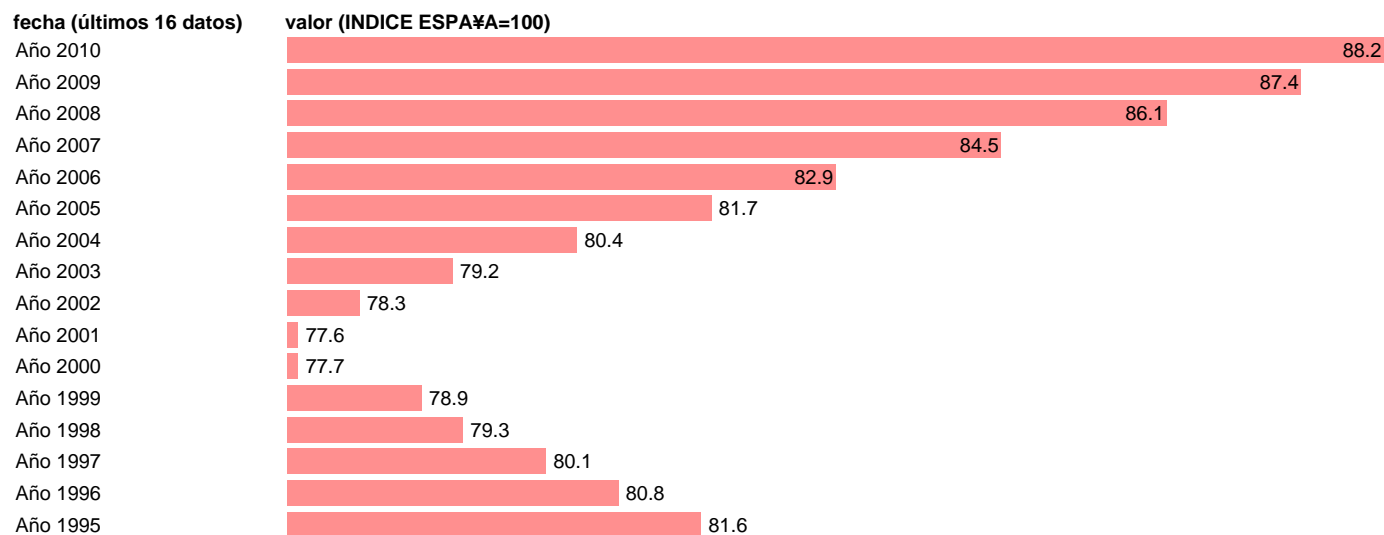

PIB PM PER CAPITA. INDICE. GALICIA

Estadística: [PIB PM PER CAPITA. INDICE. GALICIA](#)

Enlace permanente (Permalink): <https://tematicas.org/M1/9agcg0002/>

Notas: **NOTA: CRE-BASE 2000**

Fuente: **INSTITUTO NACIONAL DE ESTADISTICA (CONTABILIDAD REGIONAL DE ESPAÑA).**

Frecuencia: **Anual.**

Unidades: **INDICE ESPAÑA=100.**

Datos disponibles desde **Año 1995** hasta **Año 2010**.

Valor más alto alcanzado en Año 2010: **88.2**.

Valor más bajo alcanzado en Año 2001: **77.6**.