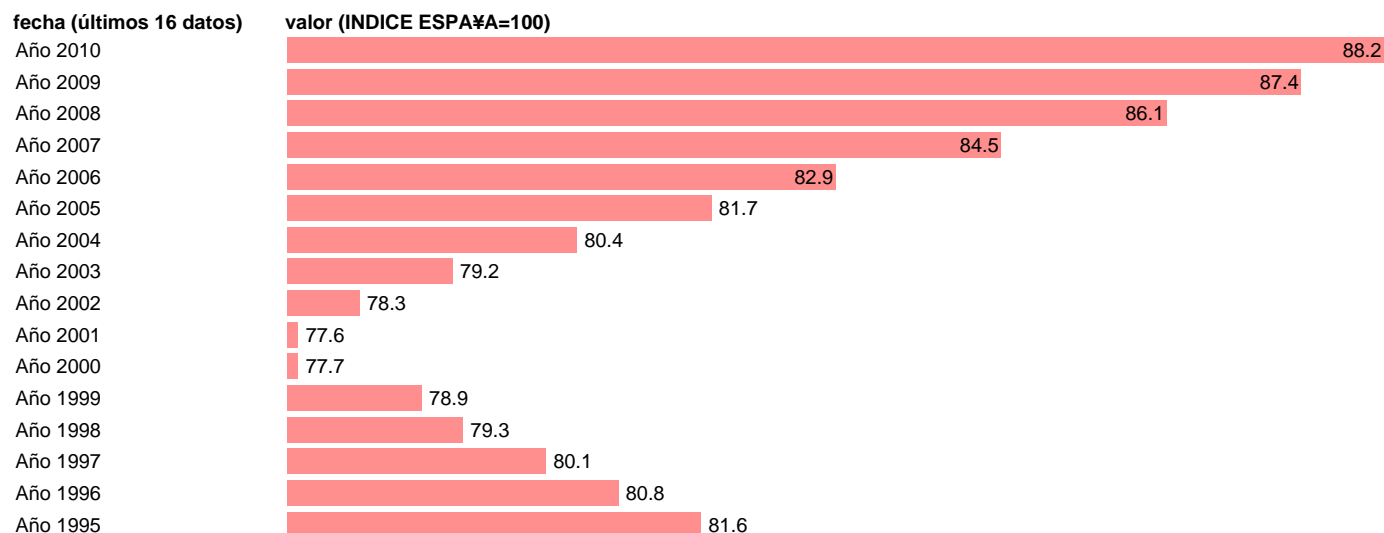

PIB PM PER CAPITA. INDICE. GALICIA

Estadística: [PIB PM PER CAPITA. INDICE. GALICIA](#)

Enlace permanente (Permalink): <https://tematicas.org/M1/90gcg0002/>

Notas: **NOTA: CRE-BASE 2000**

Fuente: **INSTITUTO NACIONAL DE ESTADISTICA (CONTABILIDAD REGIONAL DE ESPAÑA).**

Frecuencia: **Anual.**

Unidades: **INDICE ESPAÑA=100.**

Datos disponibles desde **Año 1995** hasta **Año 2010**.

Valor más alto alcanzado en Año 2010: **88.2**.

Valor más bajo alcanzado en Año 2001: **77.6**.