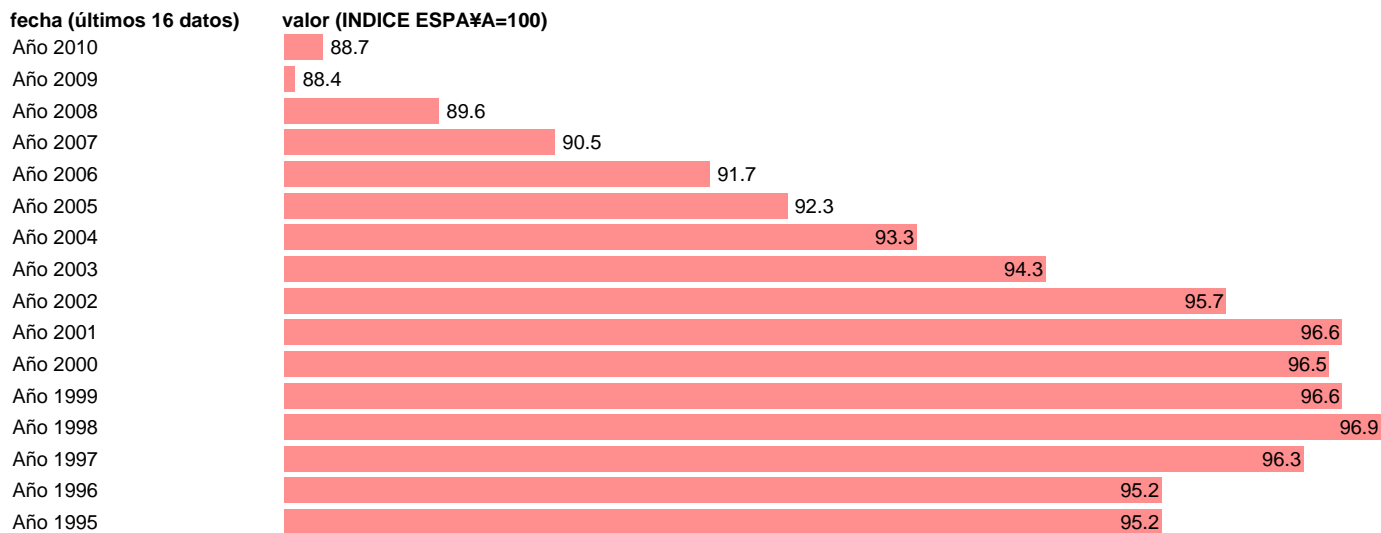

PIB PM PER CAPITA. INDICE. COMUNIDAD VALENCIANA

Estadística: [PIB PM PER CAPITA. INDICE. COMUNIDAD VALENCIANA](#)

Enlace permanente (Permalink): <https://tematicas.org/M1/9agcv0002/>

Notas: **NOTA: CRE-BASE 2000**

Fuente: **INSTITUTO NACIONAL DE ESTADISTICA (CONTABILIDAD REGIONAL DE ESPAÑA).**

Frecuencia: **Anual.**

Unidades: **INDICE ESPAÑA=100.**

Datos disponibles desde **Año 1995** hasta **Año 2010**.

Valor más alto alcanzado en Año 1998: **96.9**.

Valor más bajo alcanzado en Año 2009: **88.4**.

[Pulse aquí](#) para acceder a los datos completos actualizados y a la representación gráfica estadística.