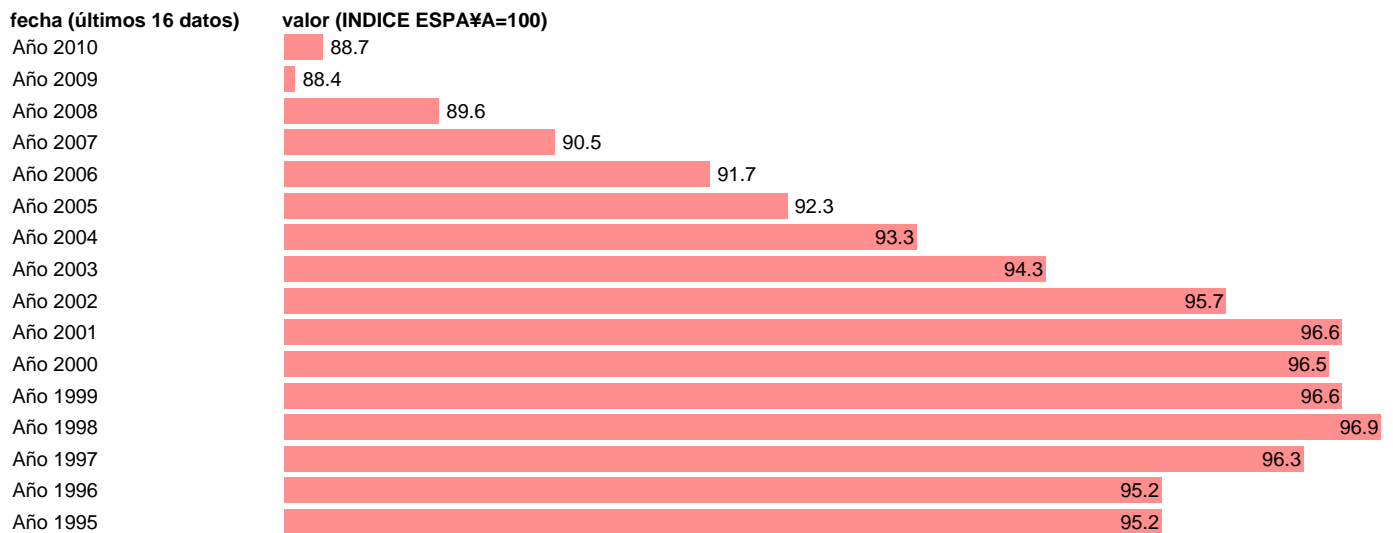

PIB PM PER CAPITA. INDICE. COMUNIDAD VALENCIANA

Estadística: [PIB PM PER CAPITA. INDICE. COMUNIDAD VALENCIANA](#)

Enlace permanente (Permalink): <https://tematicas.org/M1/90gcv0002/>

Notas: **NOTA: CRE-BASE 2000**

Fuente: **INSTITUTO NACIONAL DE ESTADISTICA (CONTABILIDAD REGIONAL DE ESPAÑA).**

Frecuencia: **Anual.**

Unidades: **INDICE ESPAÑA=100.**

Datos disponibles desde **Año 1995** hasta **Año 2010**.

Valor más alto alcanzado en Año 1998: **96.9**.

Valor más bajo alcanzado en Año 2009: **88.4**.

[Pulse aquí](#) para acceder a los datos completos actualizados y a la representación gráfica estadística.