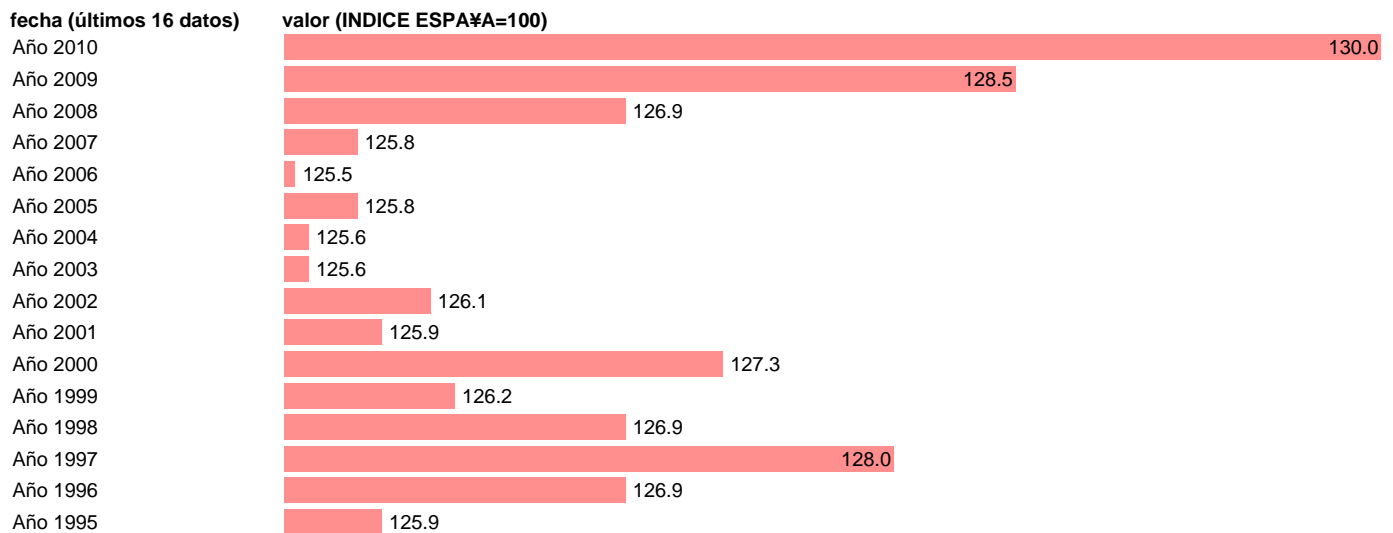

Fuente: **INSTITUTO NACIONAL DE ESTADISTICA (CONTABILIDAD REGIONAL DE ESPAÑA).**

Frecuencia: **Anual.**

Unidades: **INDICE ESPAÑA=100.**

Datos disponibles desde **Año 1995** hasta **Año 2010**.

Valor más alto alcanzado en Año 2010: **130.**

Valor más bajo alcanzado en Año 2006: **125.5.**

[Pulse aquí](#) para acceder a los datos completos actualizados y a la representación gráfica estadística.