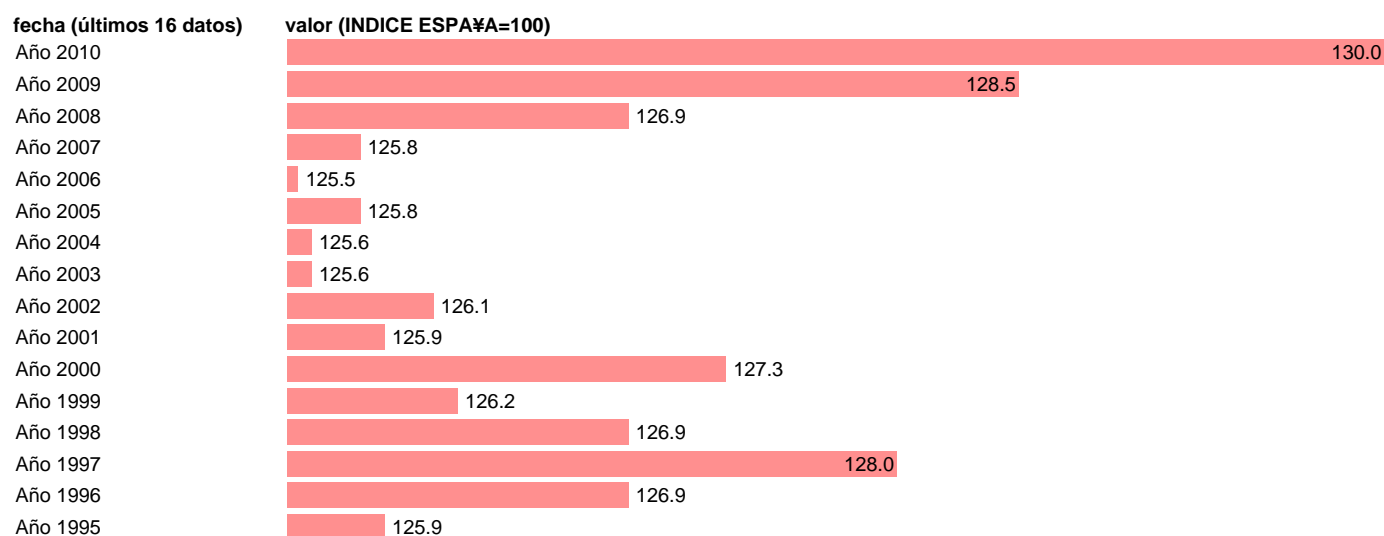

Fuente: **INSTITUTO NACIONAL DE ESTADISTICA (CONTABILIDAD REGIONAL DE ESPAÑA).**

Frecuencia: **Anual.**

Unidades: **INDICE ESPAÑA=100.**

Datos disponibles desde **Año 1995** hasta **Año 2010**.

Valor más alto alcanzado en Año 2010: **130.**

Valor más bajo alcanzado en Año 2006: **125.5.**

[Pulse aquí](#) para acceder a los datos completos actualizados y a la representación gráfica estadística.