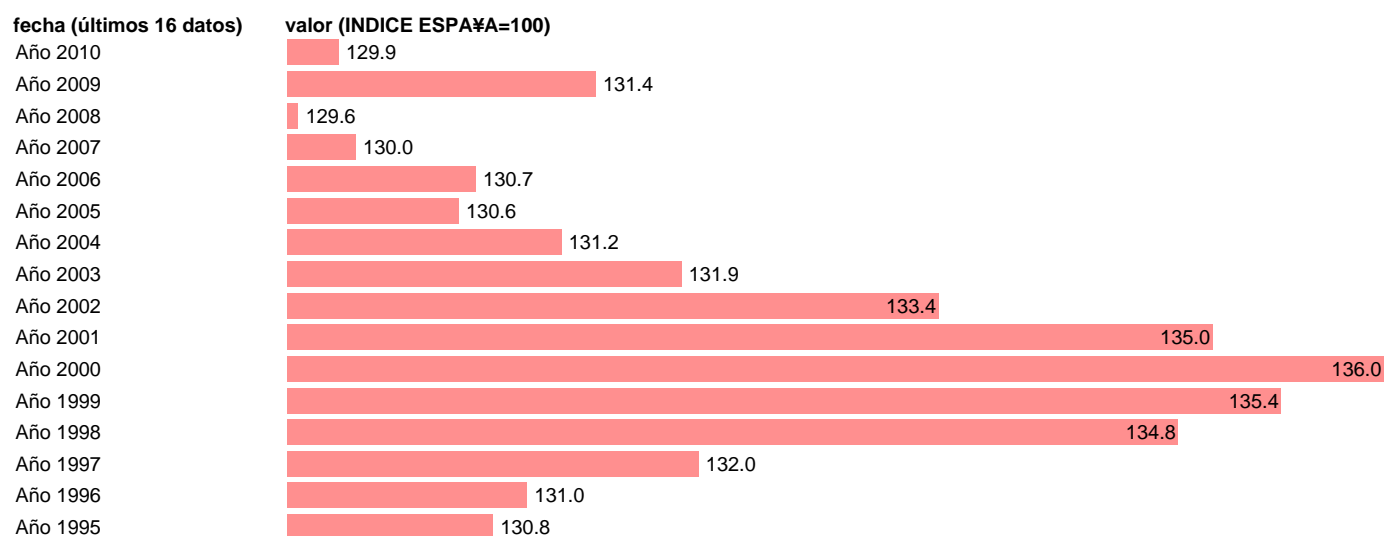

PIB PM PER CAPITA. INDICE. COMUNIDAD DE MADRID

Estadística: [PIB PM PER CAPITA. INDICE. COMUNIDAD DE MADRID](#)

Enlace permanente (Permalink): <https://tematicas.org/M1/9agcm0002/>

Notas: **NOTA: CRE-BASE 2000**

Fuente: **INSTITUTO NACIONAL DE ESTADISTICA (CONTABILIDAD REGIONAL DE ESPAÑA).**

Frecuencia: **Anual.**

Unidades: **INDICE ESPAÑA=100.**

Datos disponibles desde **Año 1995** hasta **Año 2010**.

Valor más alto alcanzado en Año 2000: **136.**

Valor más bajo alcanzado en Año 2008: **129.6.**

[Pulse aquí](#) para acceder a los datos completos actualizados y a la representación gráfica estadística.