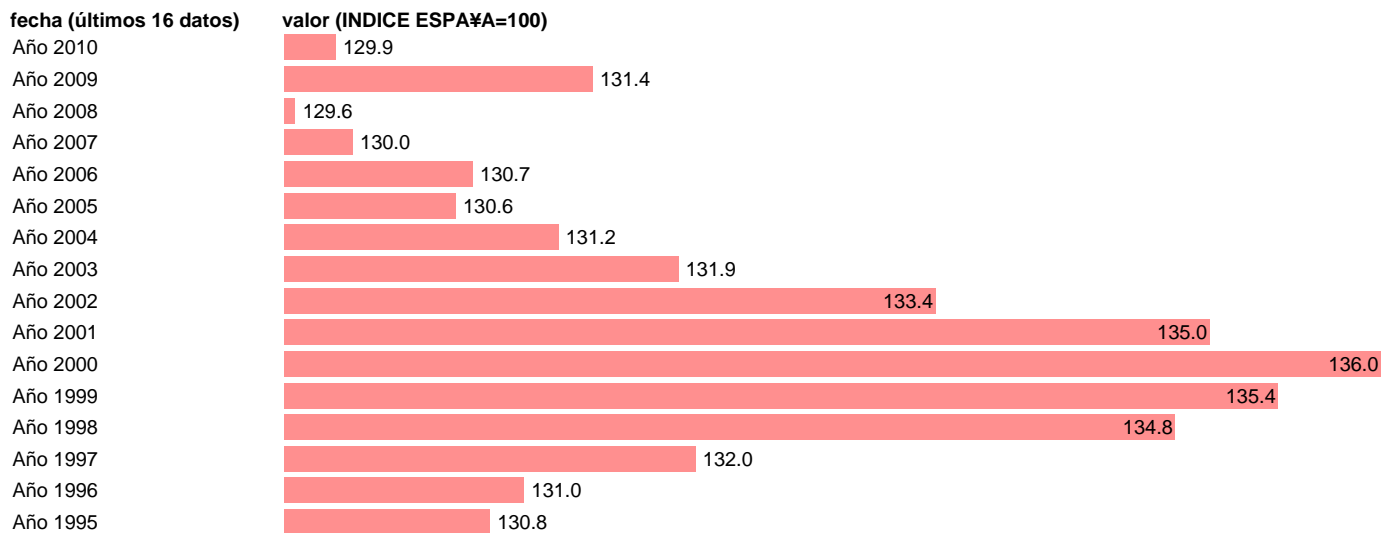

PIB PM PER CAPITA. INDICE. COMUNIDAD DE MADRID

Estadística: [PIB PM PER CAPITA. INDICE. COMUNIDAD DE MADRID](#)

Enlace permanente (Permalink): <https://tematicas.org/M1/90gcm0002/>

Notas: **NOTA: CRE-BASE 2000**

Fuente: **INSTITUTO NACIONAL DE ESTADISTICA (CONTABILIDAD REGIONAL DE ESPAÑA).**

Frecuencia: **Anual.**

Unidades: **INDICE ESPAÑA=100.**

Datos disponibles desde **Año 1995** hasta **Año 2010**.

Valor más alto alcanzado en Año 2000: **136.**

Valor más bajo alcanzado en Año 2008: **129.6.**

[Pulse aquí](#) para acceder a los datos completos actualizados y a la representación gráfica estadística.