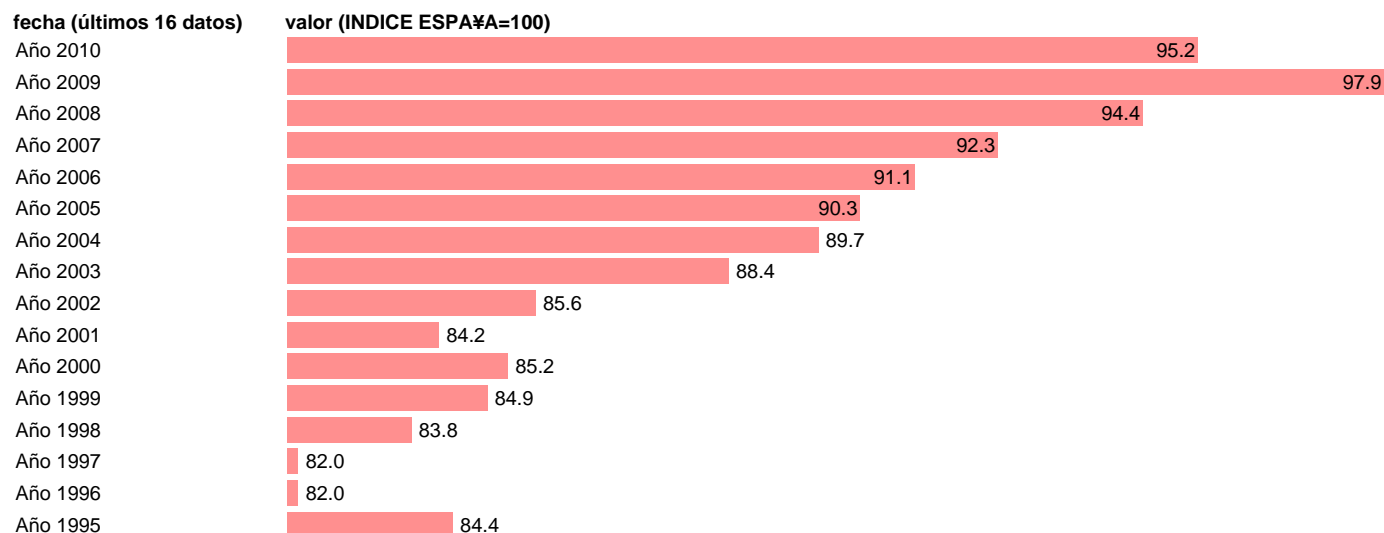

PIB PM PER CAPITA. INDICE. CEUTA

Estadística: [PIB PM PER CAPITA. INDICE. CEUTA](#)

Enlace permanente (Permalink): <https://tematicas.org/M1/90gcce0002/>

Notas: **NOTA: CRE-BASE 2000**

Fuente: **INSTITUTO NACIONAL DE ESTADISTICA (CONTABILIDAD REGIONAL DE ESPAÑA).**

Frecuencia: **Anual.**

Unidades: **INDICE ESPAÑA=100.**

Datos disponibles desde **Año 1995** hasta **Año 2010**.

Valor más alto alcanzado en Año 2009: **97.9**.

Valor más bajo alcanzado en Año 1996: **82**.