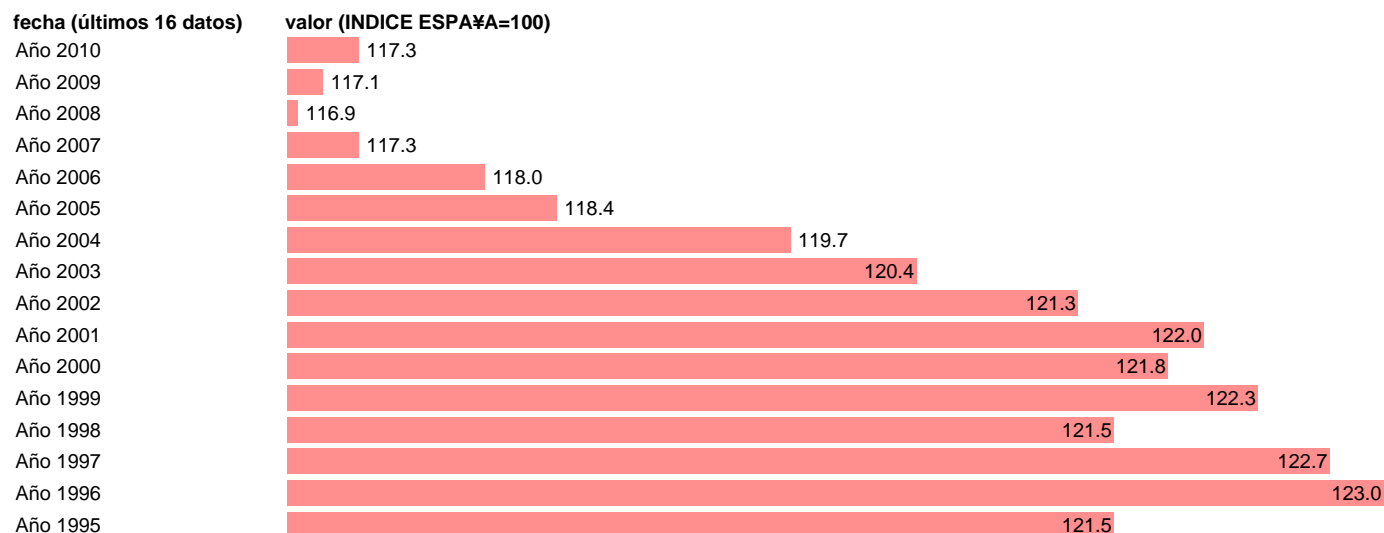

PIB PM PER CAPITA. INDICE. CATALUÑA

Estadística: [PIB PM PER CAPITA. INDICE. CATALUÑA](#)

Enlace permanente (Permalink): <https://tematicas.org/M1/9agcc0002/>

Notas: **NOTA: CRE-BASE 2000**

Fuente: **INSTITUTO NACIONAL DE ESTADISTICA (CONTABILIDAD REGIONAL DE ESPAÑA).**

Frecuencia: **Anual.**

Unidades: **INDICE ESPAÑA=100.**

Datos disponibles desde **Año 1995** hasta **Año 2010**.

Valor más alto alcanzado en Año 1996: **123.**

Valor más bajo alcanzado en Año 2008: **116.9.**