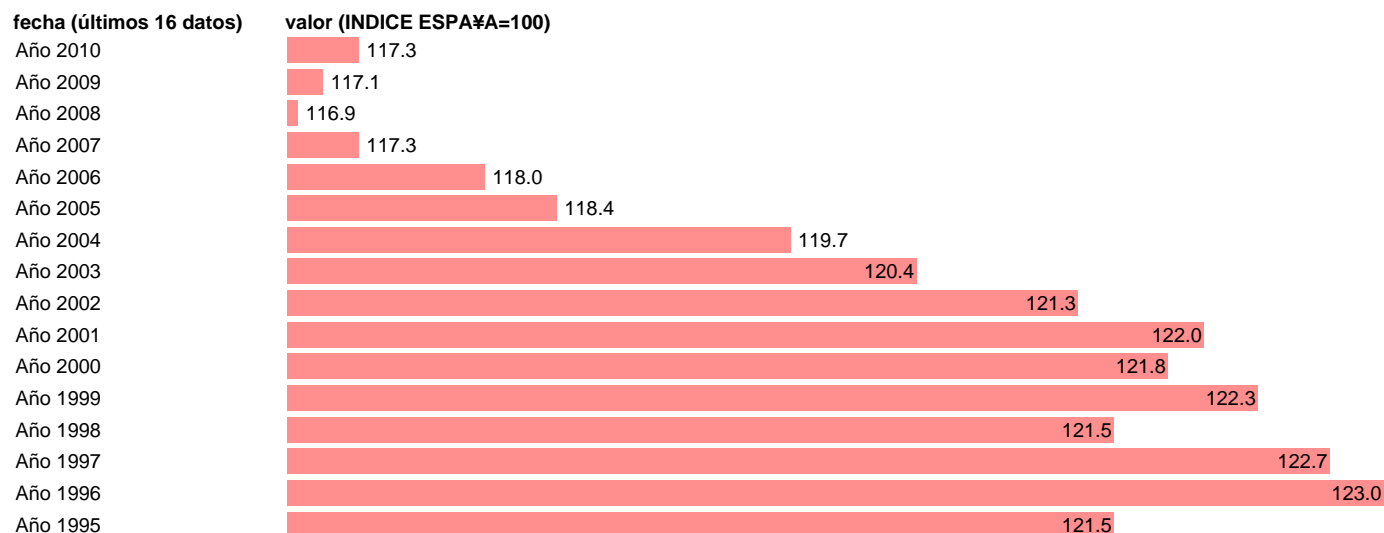

PIB PM PER CAPITA. INDICE. CATALUÑA

Estadística: [PIB PM PER CAPITA. INDICE. CATALUÑA](#)

Enlace permanente (Permalink): <https://tematicas.org/M1/90gcc0002/>

Notas: **NOTA: CRE-BASE 2000**

Fuente: **INSTITUTO NACIONAL DE ESTADISTICA (CONTABILIDAD REGIONAL DE ESPAÑA).**

Frecuencia: **Anual.**

Unidades: **INDICE ESPAÑA=100.**

Datos disponibles desde **Año 1995** hasta **Año 2010**.

Valor más alto alcanzado en Año 1996: **123.**

Valor más bajo alcanzado en Año 2008: **116.9.**