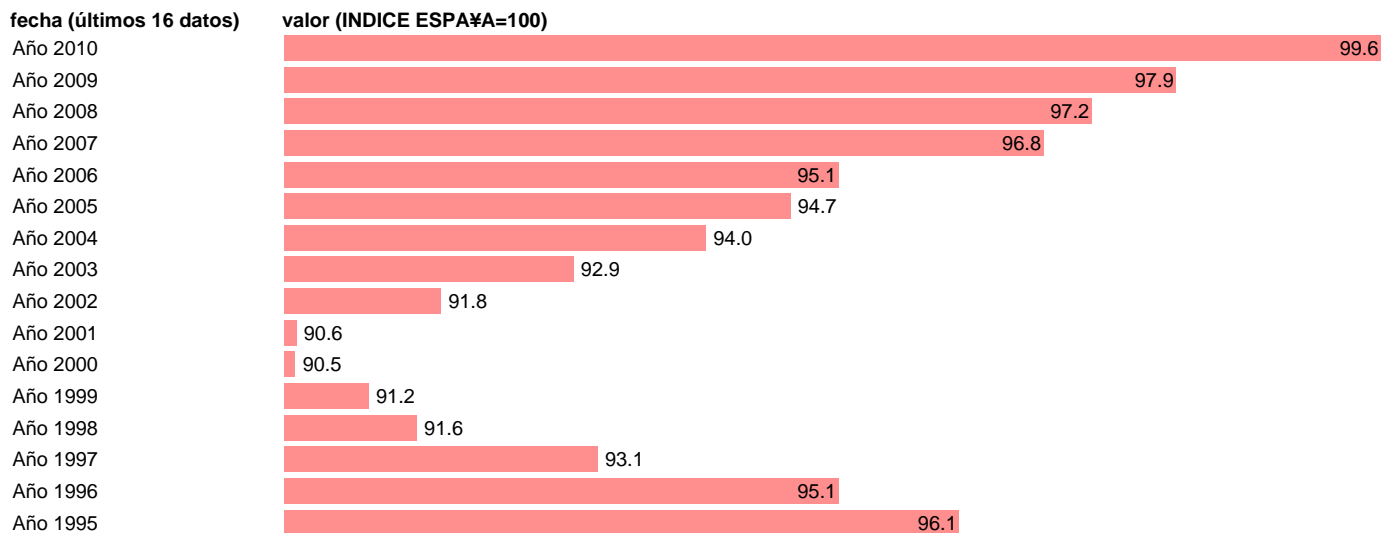

PIB PM PER CAPITA. INDICE. CASTILLA Y LEON

Estadística: [PIB PM PER CAPITA. INDICE. CASTILLA Y LEON](#)

Enlace permanente (Permalink): <https://tematicas.org/M1/9agccI0002/>

Notas: **NOTA: CRE-BASE 2000**

Fuente: **INSTITUTO NACIONAL DE ESTADISTICA (CONTABILIDAD REGIONAL DE ESPAÑA).**

Frecuencia: **Anual.**

Unidades: **INDICE ESPAÑA=100.**

Datos disponibles desde **Año 1995** hasta **Año 2010**.

Valor más alto alcanzado en Año 2010: **99.6**.

Valor más bajo alcanzado en Año 2000: **90.5**.

[Pulse aquí](#) para acceder a los datos completos actualizados y a la representación gráfica estadística.