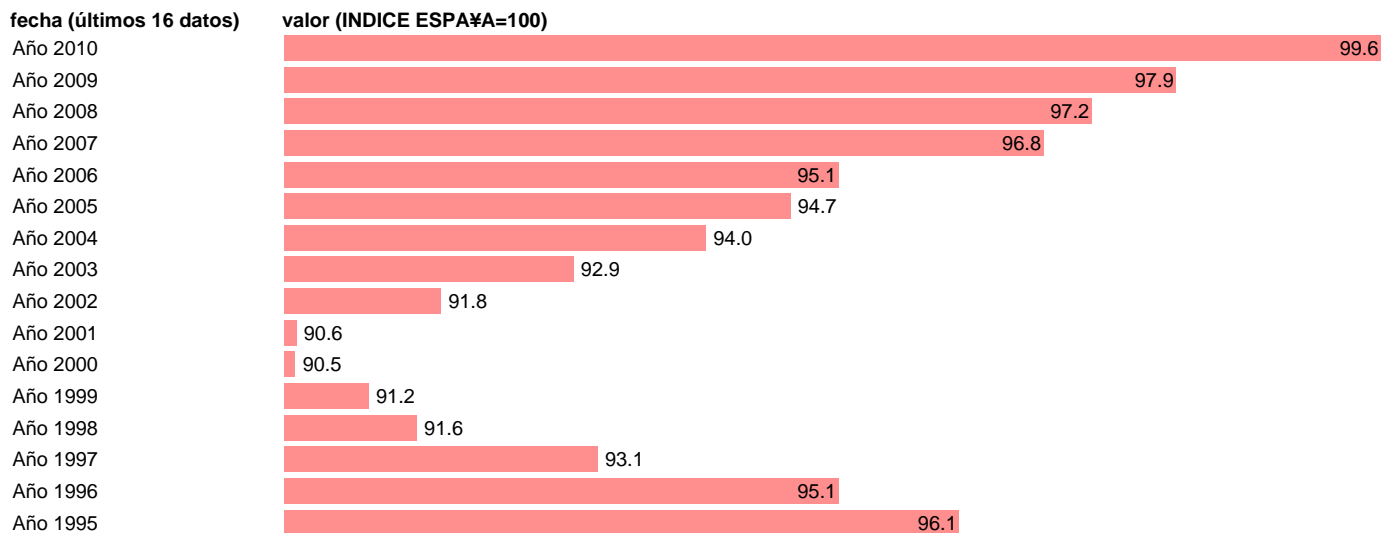

## PIB PM PER CAPITA. INDICE. CASTILLA Y LEON

Estadística: [PIB PM PER CAPITA. INDICE. CASTILLA Y LEON](#)

Enlace permanente (Permalink): <https://tematicas.org/M1/90gccI0002/>

Notas: **NOTA: CRE-BASE 2000**

Fuente: **INSTITUTO NACIONAL DE ESTADISTICA (CONTABILIDAD REGIONAL DE ESPAÑA).**

Frecuencia: **Anual.**

Unidades: **INDICE ESPAÑA=100.**

Datos disponibles desde **Año 1995** hasta **Año 2010**.

Valor más alto alcanzado en Año 2010: **99.6**.

Valor más bajo alcanzado en Año 2000: **90.5**.

[Pulse aquí](#) para acceder a los datos completos actualizados y a la representación gráfica estadística.