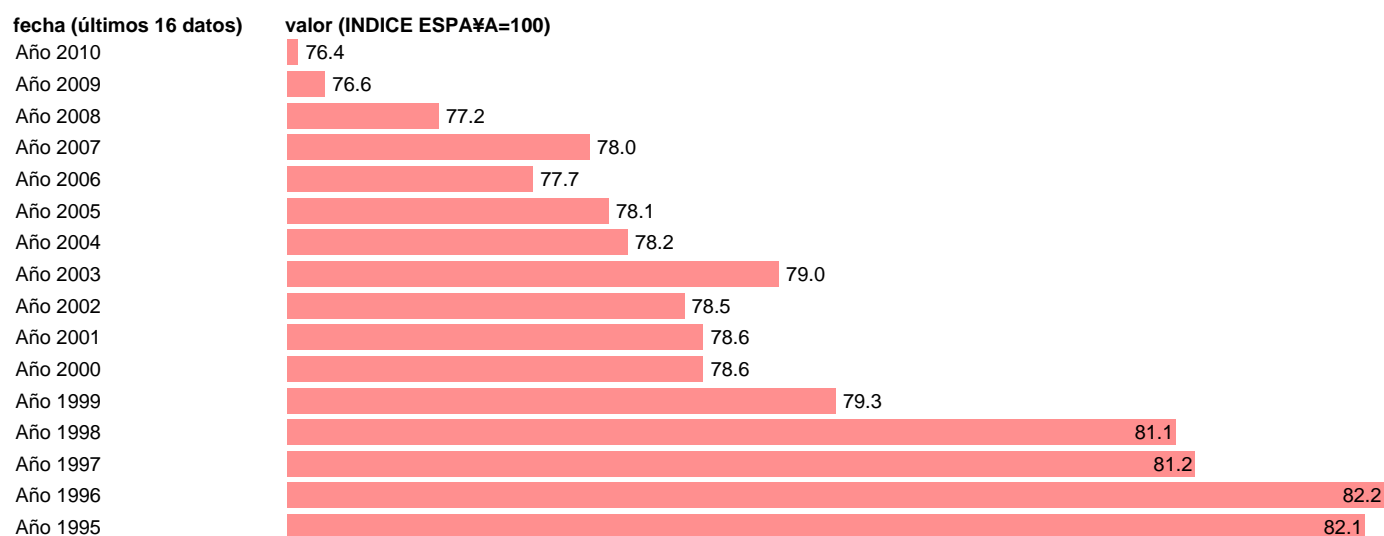

## PIB PM PER CAPITA. INDICE. CASTILLA- LA MANCHA

Estadística: [PIB PM PER CAPITA. INDICE. CASTILLA- LA MANCHA](#)

Enlace permanente (Permalink): <https://tematicas.org/M1/9agccm0002/>

Notas: **NOTA: CRE-BASE 2000**

Fuente: **INSTITUTO NACIONAL DE ESTADISTICA (CONTABILIDAD REGIONAL DE ESPAÑA).**

Frecuencia: **Anual.**

Unidades: **INDICE ESPAÑA=100.**

Datos disponibles desde **Año 1995** hasta **Año 2010**.

Valor más alto alcanzado en Año 1996: **82.2**.

Valor más bajo alcanzado en Año 2010: **76.4**.

[Pulse aquí](#) para acceder a los datos completos actualizados y a la representación gráfica estadística.