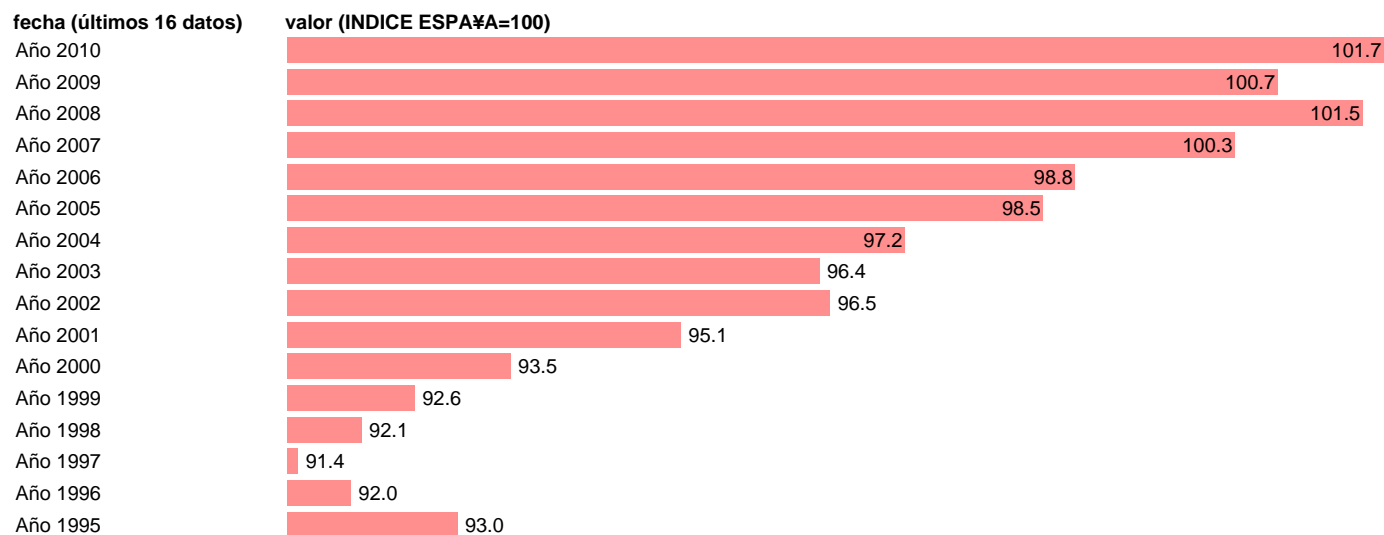

## PIB PM PER CAPITA. INDICE. CANTABRIA

Estadística: [PIB PM PER CAPITA. INDICE. CANTABRIA](#)

Enlace permanente (Permalink): <https://tematicas.org/M1/90gcr0002/>

Notas: **NOTA: CRE-BASE 2000**

Fuente: **INSTITUTO NACIONAL DE ESTADISTICA (CONTABILIDAD REGIONAL DE ESPAÑA).**

Frecuencia: **Anual.**

Unidades: **INDICE ESPAÑA=100.**

Datos disponibles desde **Año 1995** hasta **Año 2010**.

Valor más alto alcanzado en Año 2010: **101.7**.

Valor más bajo alcanzado en Año 1997: **91.4**.