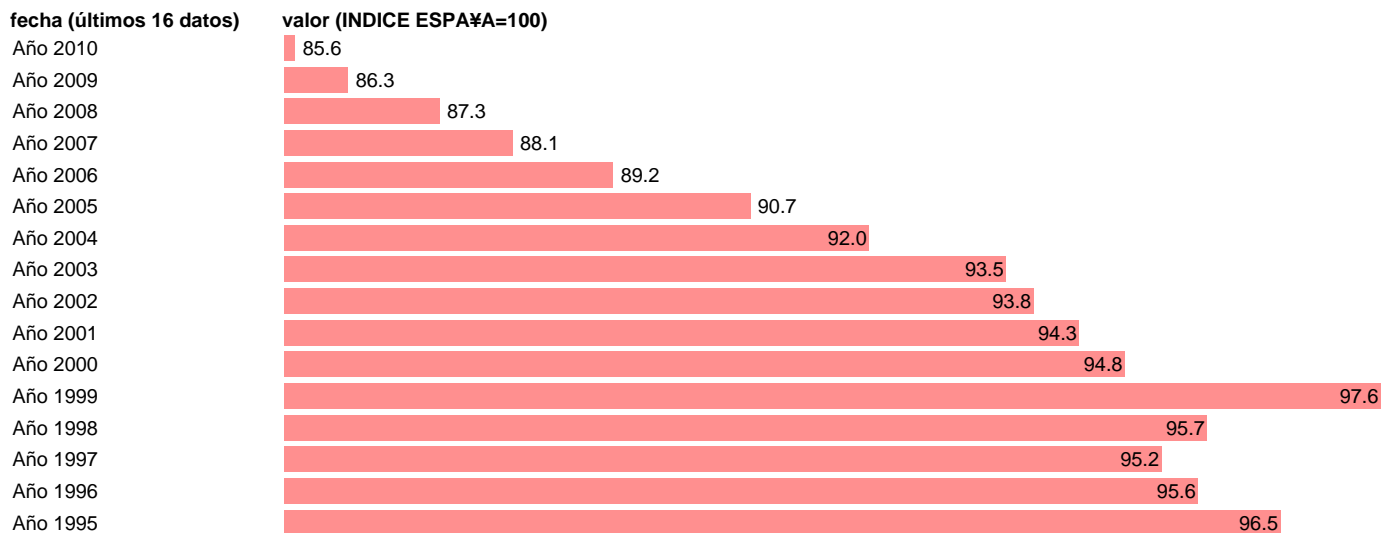

PIB PM PER CAPITA. INDICE. CANARIAS

Estadística: [PIB PM PER CAPITA. INDICE. CANARIAS](#)

Enlace permanente (Permalink): <https://tematicas.org/M1/9agcca0002/>

Notas: **NOTA: CRE-BASE 2000**

Fuente: **INSTITUTO NACIONAL DE ESTADISTICA (CONTABILIDAD REGIONAL DE ESPAÑA).**

Frecuencia: **Anual.**

Unidades: **INDICE ESPAÑA=100.**

Datos disponibles desde **Año 1995** hasta **Año 2010**.

Valor más alto alcanzado en Año 1999: **97.6**.

Valor más bajo alcanzado en Año 2010: **85.6**.