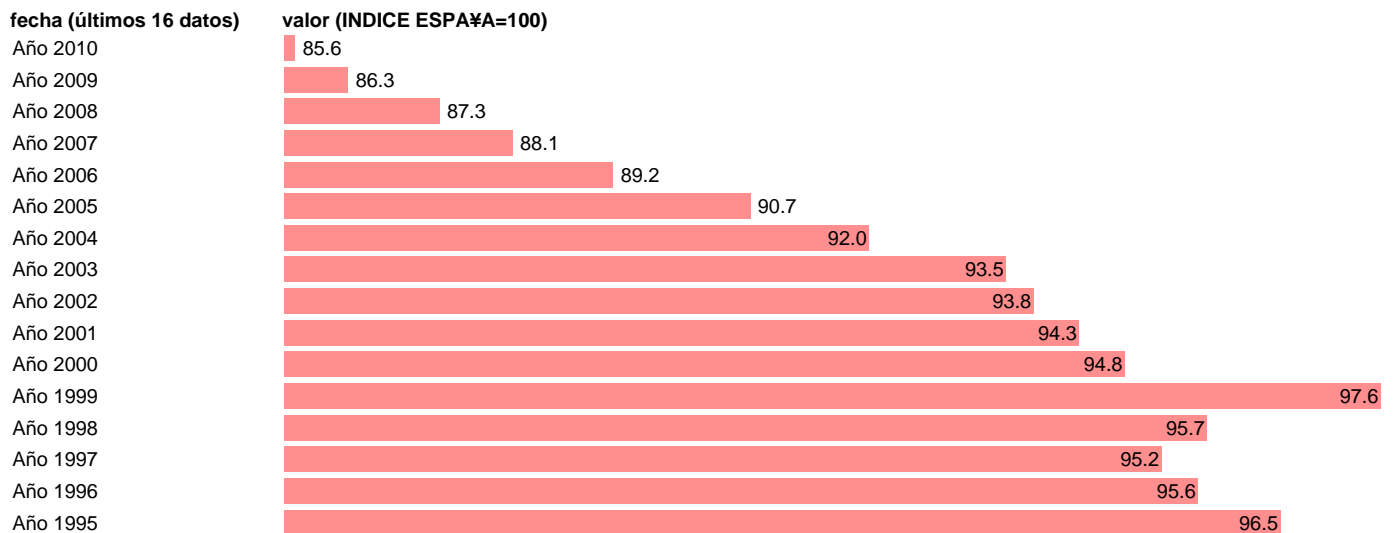

## PIB PM PER CAPITA. INDICE. CANARIAS

Estadística: [PIB PM PER CAPITA. INDICE. CANARIAS](#)

Enlace permanente (Permalink): <https://tematicas.org/M1/90gcca0002/>

Notas: **NOTA: CRE-BASE 2000**

Fuente: **INSTITUTO NACIONAL DE ESTADISTICA (CONTABILIDAD REGIONAL DE ESPAÑA).**

Frecuencia: **Anual.**

Unidades: **INDICE ESPAÑA=100.**

Datos disponibles desde **Año 1995** hasta **Año 2010**.

Valor más alto alcanzado en Año 1999: **97.6**.

Valor más bajo alcanzado en Año 2010: **85.6**.