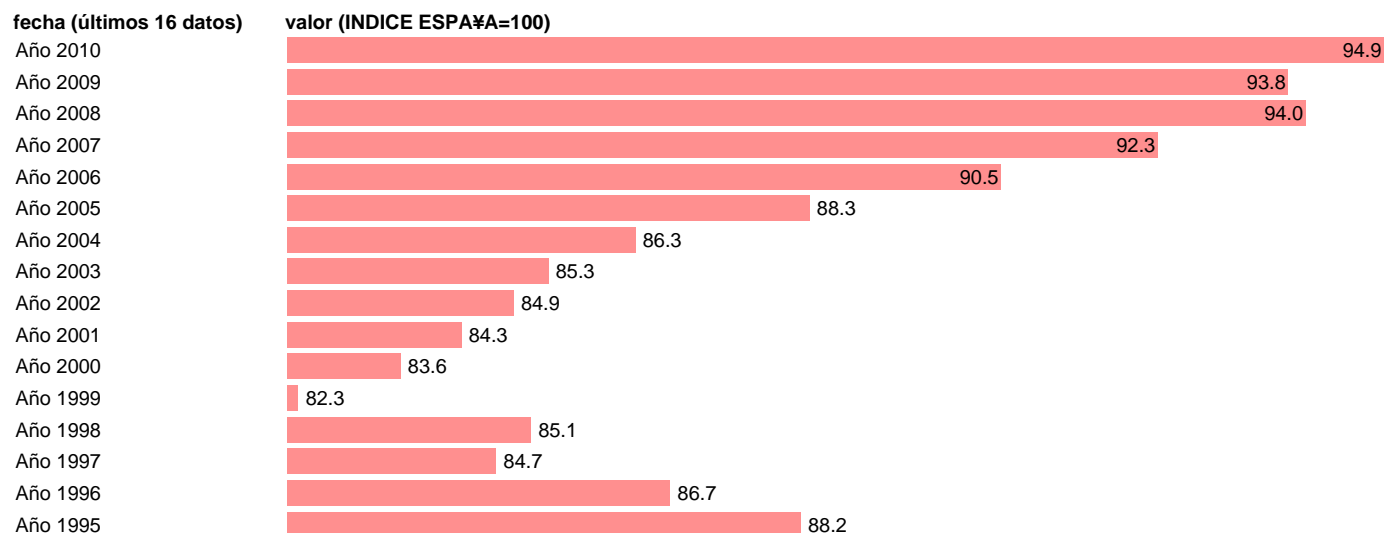

PIB PM PER CAPITA. INDICE. ASTURIAS

Estadística: [PIB PM PER CAPITA. INDICE. ASTURIAS](#)

Enlace permanente (Permalink): <https://tematicas.org/M1/9agcas0002/>

Notas: **NOTA: CRE-BASE 2000**

Fuente: **INSTITUTO NACIONAL DE ESTADISTICA (CONTABILIDAD REGIONAL DE ESPAÑA).**

Frecuencia: **Anual.**

Unidades: **INDICE ESPAÑA=100.**

Datos disponibles desde **Año 1995** hasta **Año 2010**.

Valor más alto alcanzado en Año 2010: **94.9**.

Valor más bajo alcanzado en Año 1999: **82.3**.