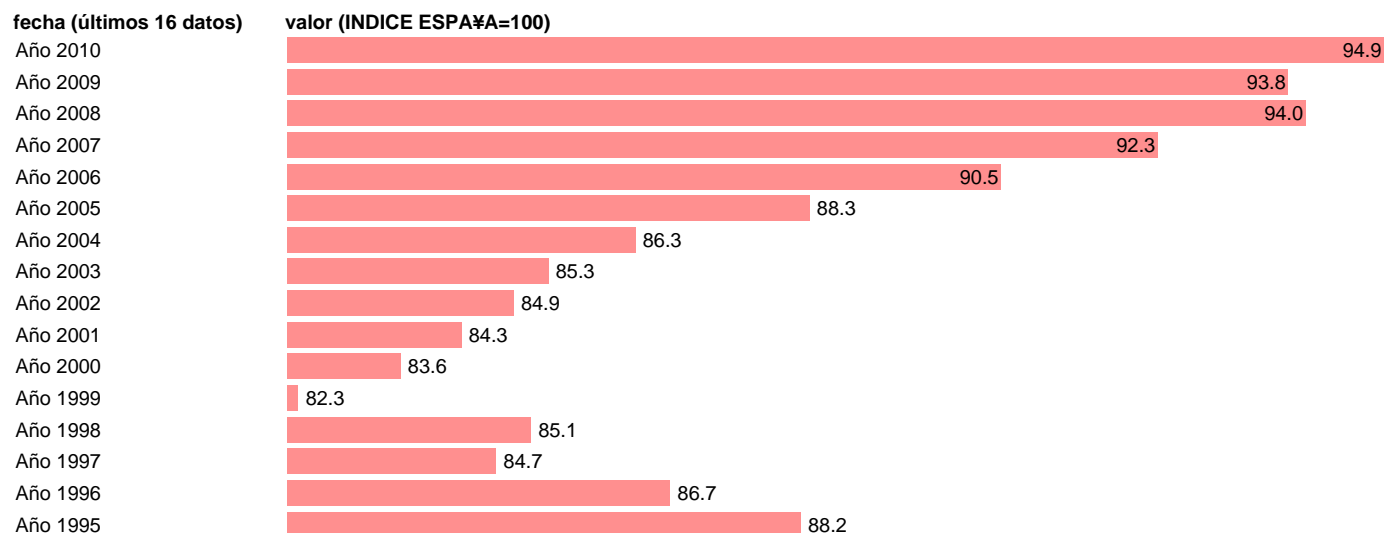

## PIB PM PER CAPITA. INDICE. ASTURIAS

Estadística: [PIB PM PER CAPITA. INDICE. ASTURIAS](#)

Enlace permanente (Permalink): <https://tematicas.org/M1/90gcas0002/>

Notas: **NOTA: CRE-BASE 2000**

Fuente: **INSTITUTO NACIONAL DE ESTADISTICA (CONTABILIDAD REGIONAL DE ESPAÑA).**

Frecuencia: **Anual.**

Unidades: **INDICE ESPAÑA=100.**

Datos disponibles desde **Año 1995** hasta **Año 2010**.

Valor más alto alcanzado en Año 2010: **94.9**.

Valor más bajo alcanzado en Año 1999: **82.3**.