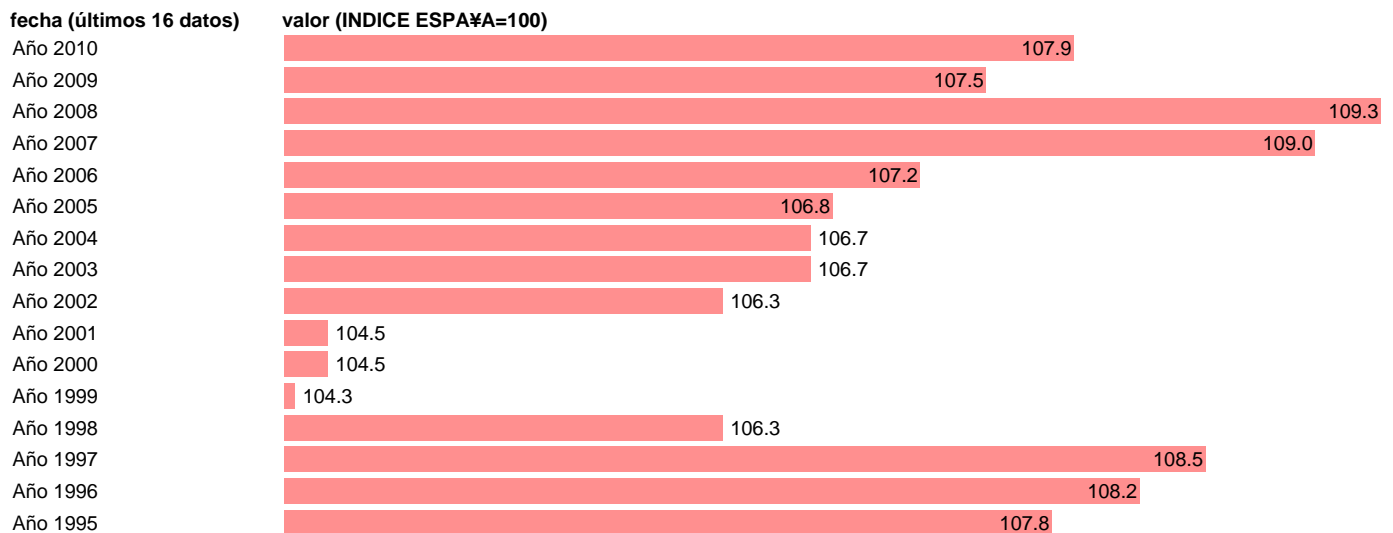

## PIB PM PER CAPITA. INDICE. ARAGON

Estadística: [PIB PM PER CAPITA. INDICE. ARAGON](#)

Enlace permanente (Permalink): <https://tematicas.org/M1/9agcar0002/>

Notas: **NOTA: CRE-BASE 2000**

Fuente: **INSTITUTO NACIONAL DE ESTADISTICA (CONTABILIDAD REGIONAL DE ESPAÑA).**

Frecuencia: **Anual.**

Unidades: **INDICE ESPAÑA=100.**

Datos disponibles desde **Año 1995** hasta **Año 2010**.

Valor más alto alcanzado en Año 2008: **109.3**.

Valor más bajo alcanzado en Año 1999: **104.3**.