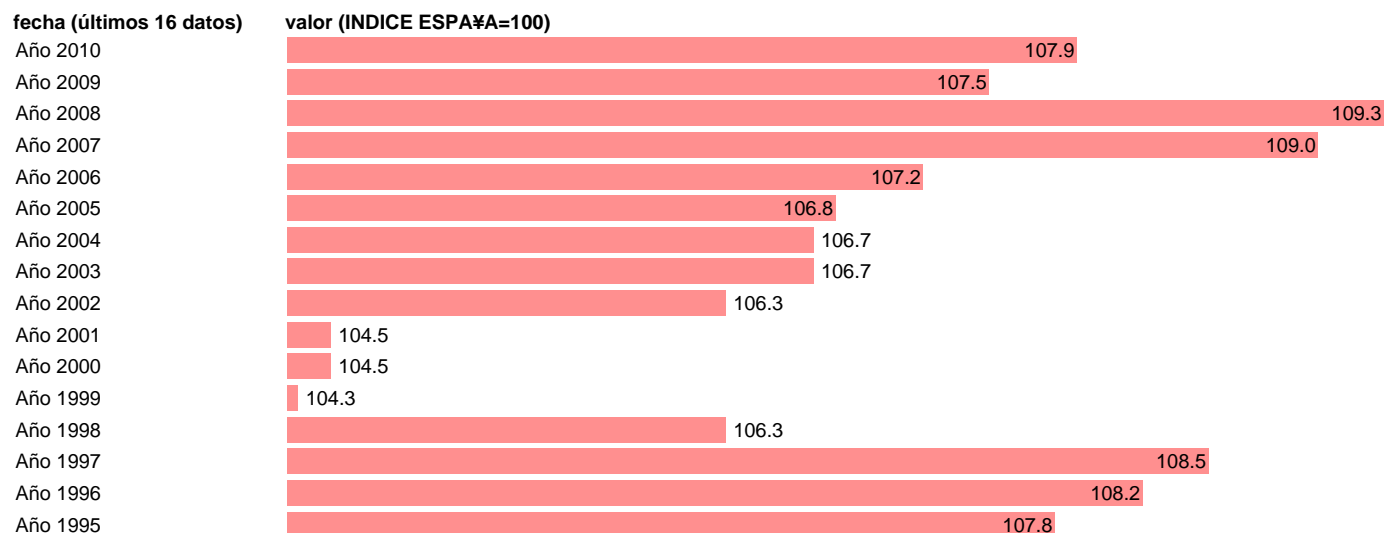

PIB PM PER CAPITA. INDICE. ARAGON

Estadística: [PIB PM PER CAPITA. INDICE. ARAGON](#)

Enlace permanente (Permalink): <https://tematicas.org/M1/90gcar0002/>

Notas: **NOTA: CRE-BASE 2000**

Fuente: **INSTITUTO NACIONAL DE ESTADISTICA (CONTABILIDAD REGIONAL DE ESPAÑA).**

Frecuencia: **Anual.**

Unidades: **INDICE ESPAÑA=100.**

Datos disponibles desde **Año 1995** hasta **Año 2010**.

Valor más alto alcanzado en Año 2008: **109.3**.

Valor más bajo alcanzado en Año 1999: **104.3**.