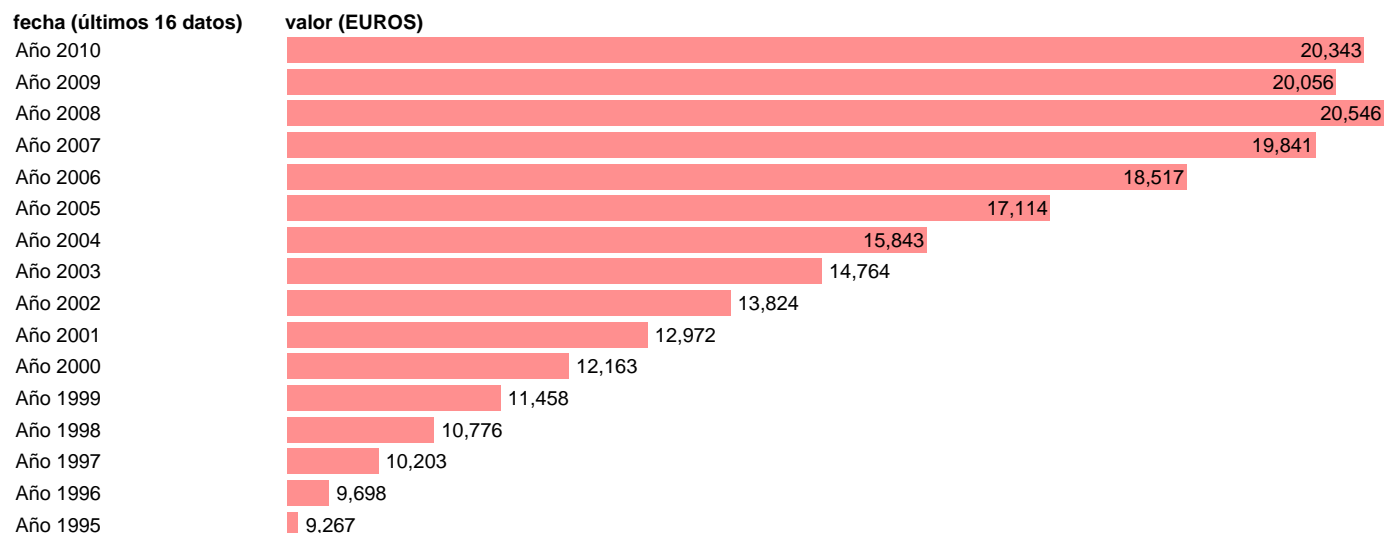

## PIB PM PER CAPITA. GALICIA

Estadística: [PIB PM PER CAPITA. GALICIA](#)

Enlace permanente (Permalink): <https://tematicas.org/M1/9agcg0001/>

Notas: **NOTA: CRE-BASE 2000**

Fuente: **INSTITUTO NACIONAL DE ESTADISTICA (CONTABILIDAD REGIONAL DE ESPAÑA).**

Frecuencia: **Anual.**

Unidades: **EUROS.**

Datos disponibles desde **Año 1995** hasta **Año 2010**.

Valor más alto alcanzado en Año 2008: **20546**.

Valor más bajo alcanzado en Año 1995: **9267**.

[Pulse aquí](#) para acceder a los datos completos actualizados y a la representación gráfica estadística.